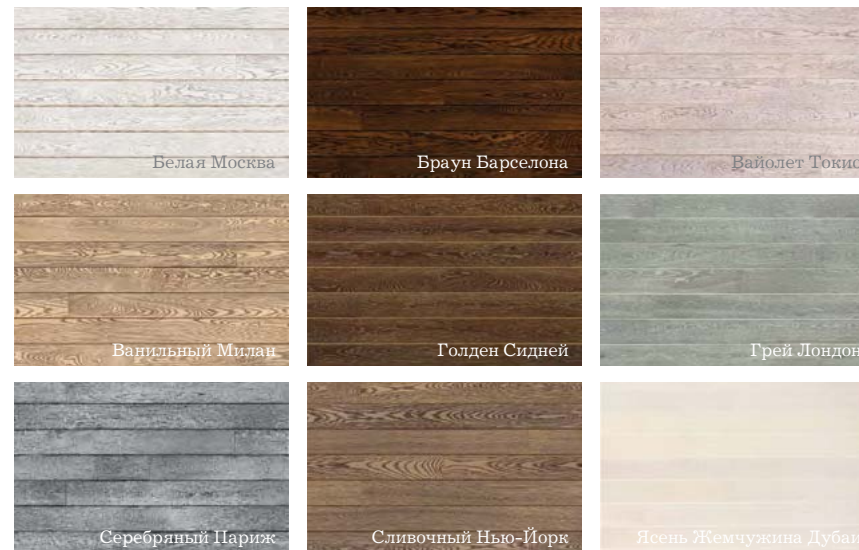

Паркетная доска	TANGO ART
Тип замкового соединения	T-lock
Размеры досок, мм	14x164x2215
С фаской	Да, макси
Обработка поверхности	Лак

Выберите
ПОДЛОЖКУ и ПЛИНТУС
стр. 94-96