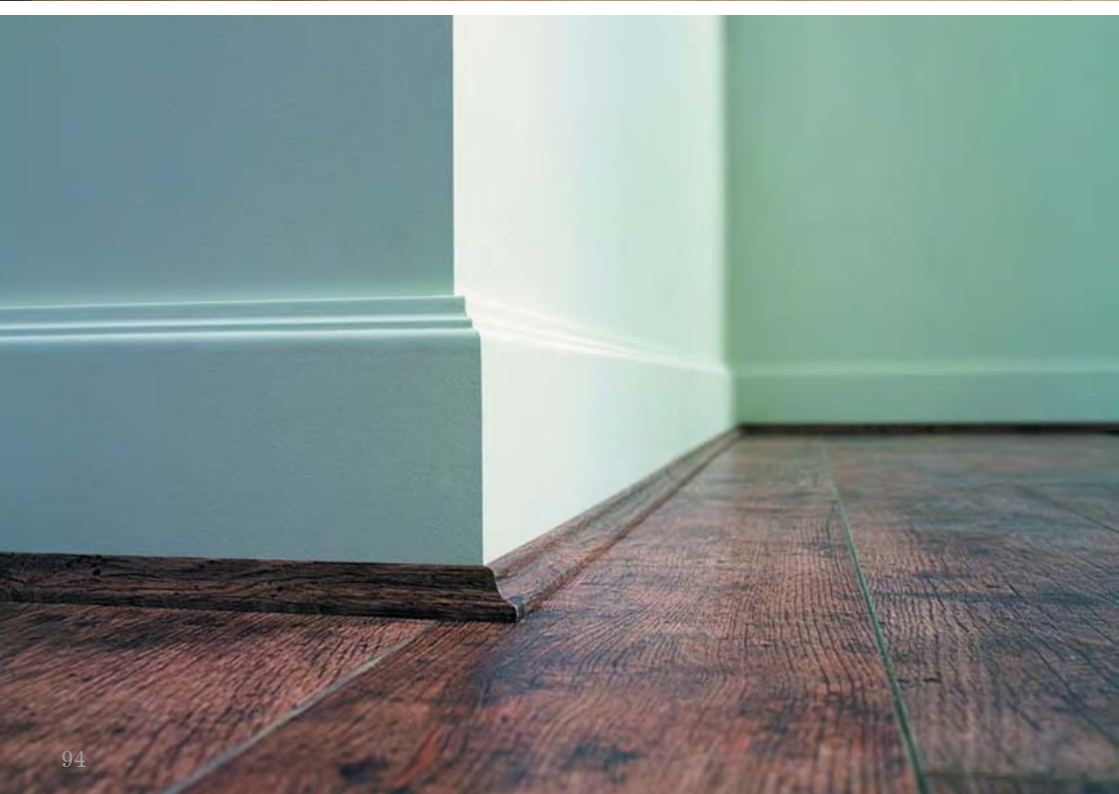

Дуб Рустик

Дуб Белый

Кварц-виниловая плитка	ЕСОСЛИК
Класс	34
Тип соединения	Замок
Размеры досок, мм	4,5x150x1212
С фаской	Нет
Защитный слой, мм	0,5

Выберите
ПОДЛОЖКУ и ПЛИНТУС
стр. 94-96

Плинтус

Большой выбор цветов