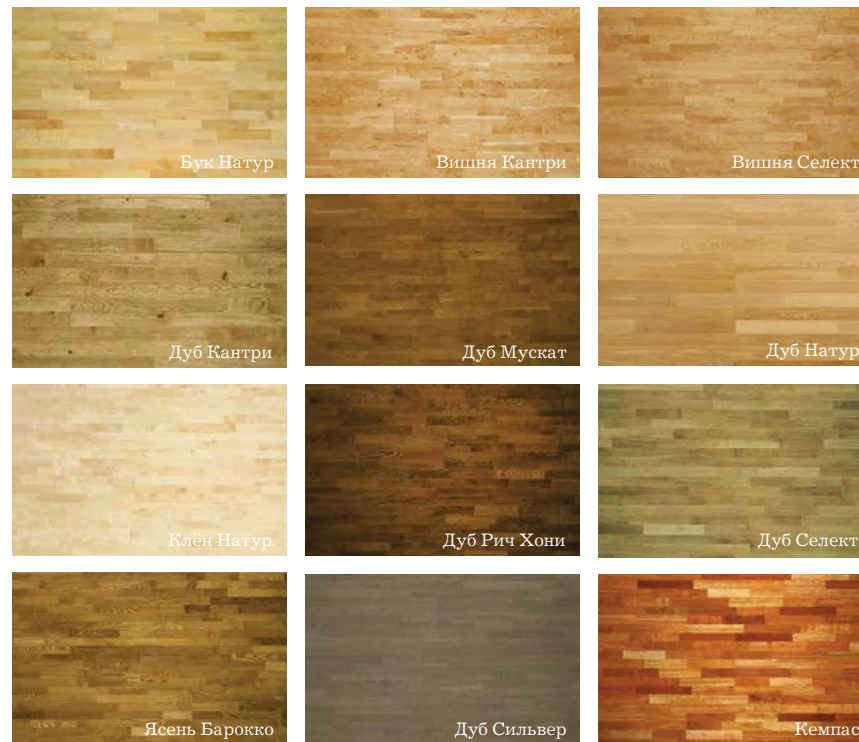

Паркетная доска	ТЕМРО
Тип замкового соединения	ReaLoc
Размеры досок, мм	14x188x2266
С фаской	Нет
Обработка поверхности	Лак

Выберите
ПОДЛОЖКУ и ПЛИНТУС
стр. 94-96