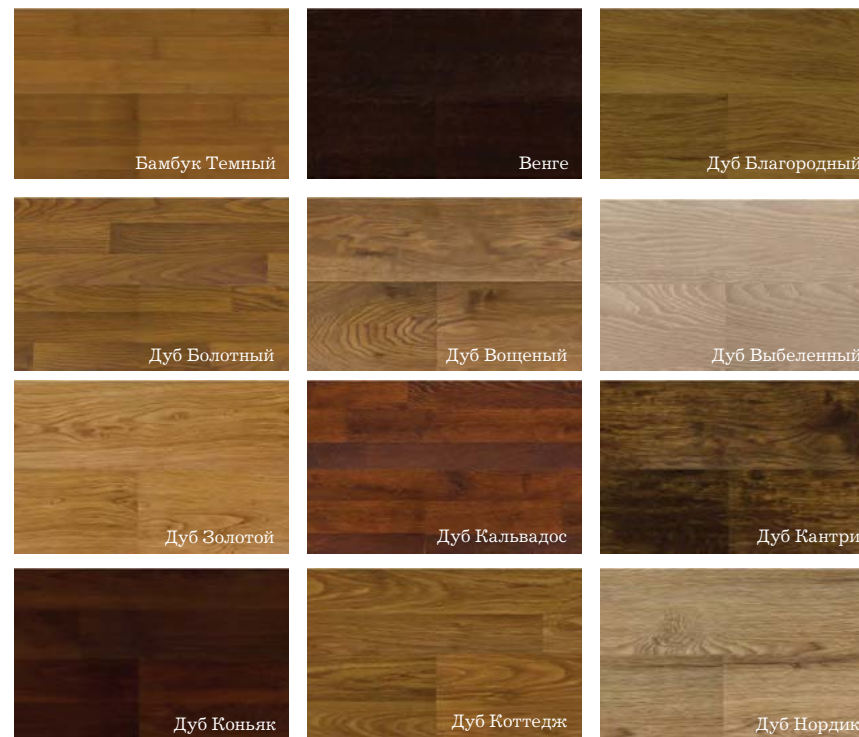

Ламинированный паркет	HANDLER
Класс	32
Тип замкового соединения	Click
Размеры досок, мм	8x166x1215
С фаской	Нет
Использование теплых полов	Нет

Выберите
ПОДЛОЖКУ и ПЛИНТУС
стр. 94-96