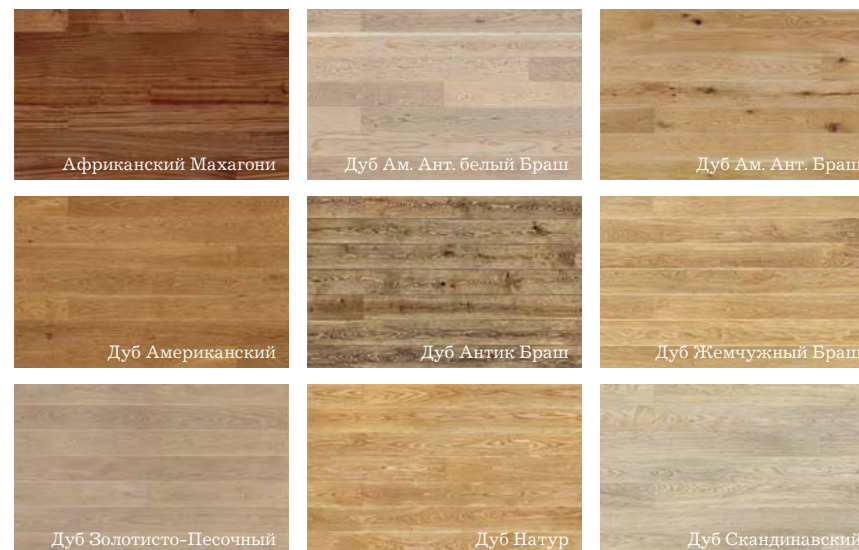

Африканский Махагони

Дуб Ам. Ант. белый Браш

Дуб Ам. Ант. Браш

Дуб Американский

Дуб Антик Браш

Дуб Жемчужный Браш

Дуб Золотисто-Песочный

Дуб Натур

Дуб Скандинавский

Паркетная доска	TANGO
Тип замкового соединения	T-lock
Размеры досок, мм	14x164x2215
С фаской	Да, мини
Обработка поверхности	Лак

Выберите
ПОДЛОЖКУ и ПЛИНТУС
стр. 94-96