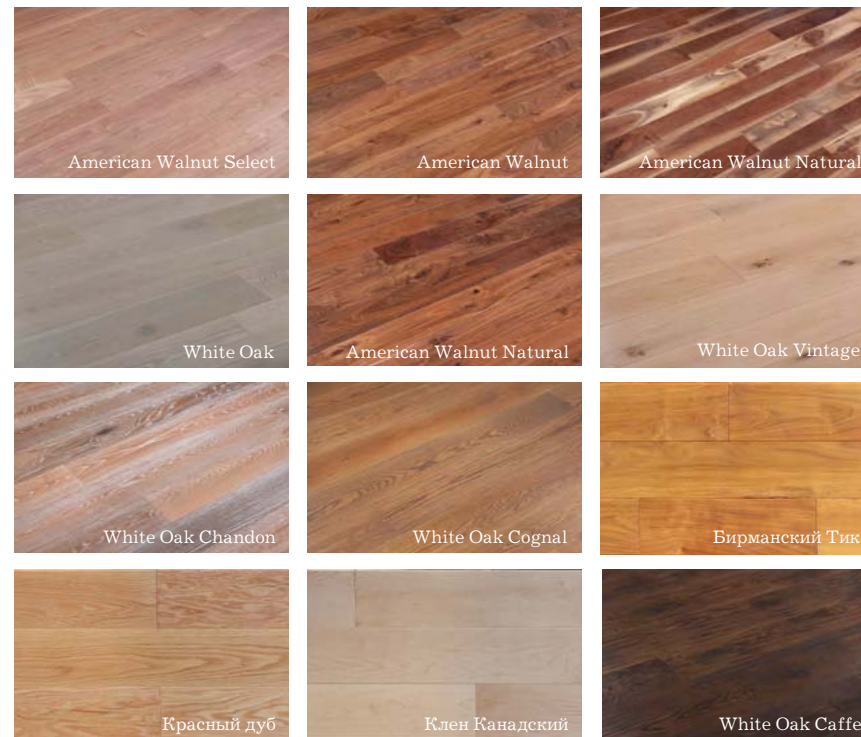

Массивная доска	Missouri Collection
Размеры досок, мм	19x180x1800-400
С фаской	Да
Обработка поверхности	Лак

Выберите
ПОДЛОЖКУ и ПЛИНТУС
стр. 94-96