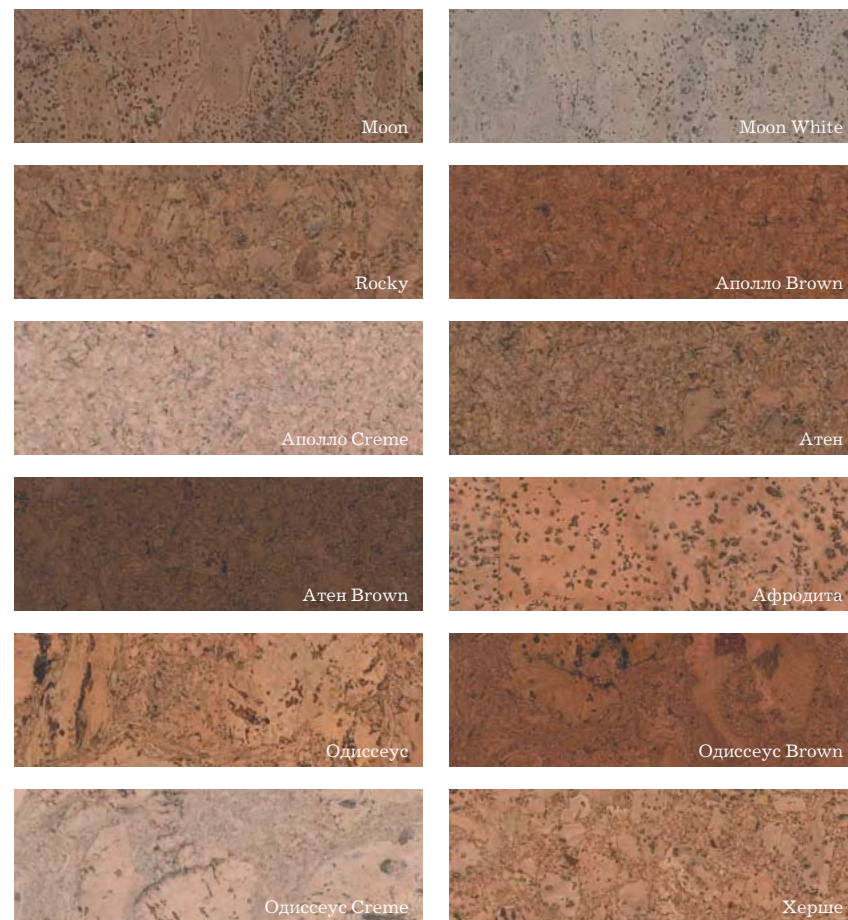

Gallop

Country HRF

Gringo D Caffè HRF

CORKSRIBAS

ПРОБКОВЫЕ НАПОЛЬНЫЕ
ПОКРЫТИЯ

Пробковое покрытие	CORKSRIBAS
Класс	31
Тип соединения	Замок
Размеры досок, мм	10x295x905
С фаской	Нет
Обработка верхнего слоя	Акриловый лак

Выберите
ПОДЛОЖКУ и ПЛИНТУС
стр. 94-96

МЖО

ПРОБКОВЫЕ НАПОЛЬНЫЕ ПОКРЫТИЯ

Одиссейс

ЗНАТНОЕ МЕСТО

В современном мире, в век технологий, моды и дизайна интерьера каждый желающий получил возможность выразить радость, эмоции и индивидуальность. Пол - это отправная точка строения комнаты. Основа, что б подчеркнуть собственное «Я». Пробковые напольные покрытия МЖО - украшение Вашего дома. Они придадут ему нарядный вид, удивят знакомых. Вы тоже не останетесь равнодушным!

Пробковое покрытие	МЖО
Класс	31
Тип соединения	Замок
Размеры досок, мм	10x300x900
С фаской	Нет
Обработка верхнего слоя	Акриловый лак

Выберите
ПОДЛОЖКУ и ПЛИНТУС
стр. 94-96

CORKART

ПРОБКОВЫЕ НАПОЛЬНЫЕ
ПОКРЫТИЯ