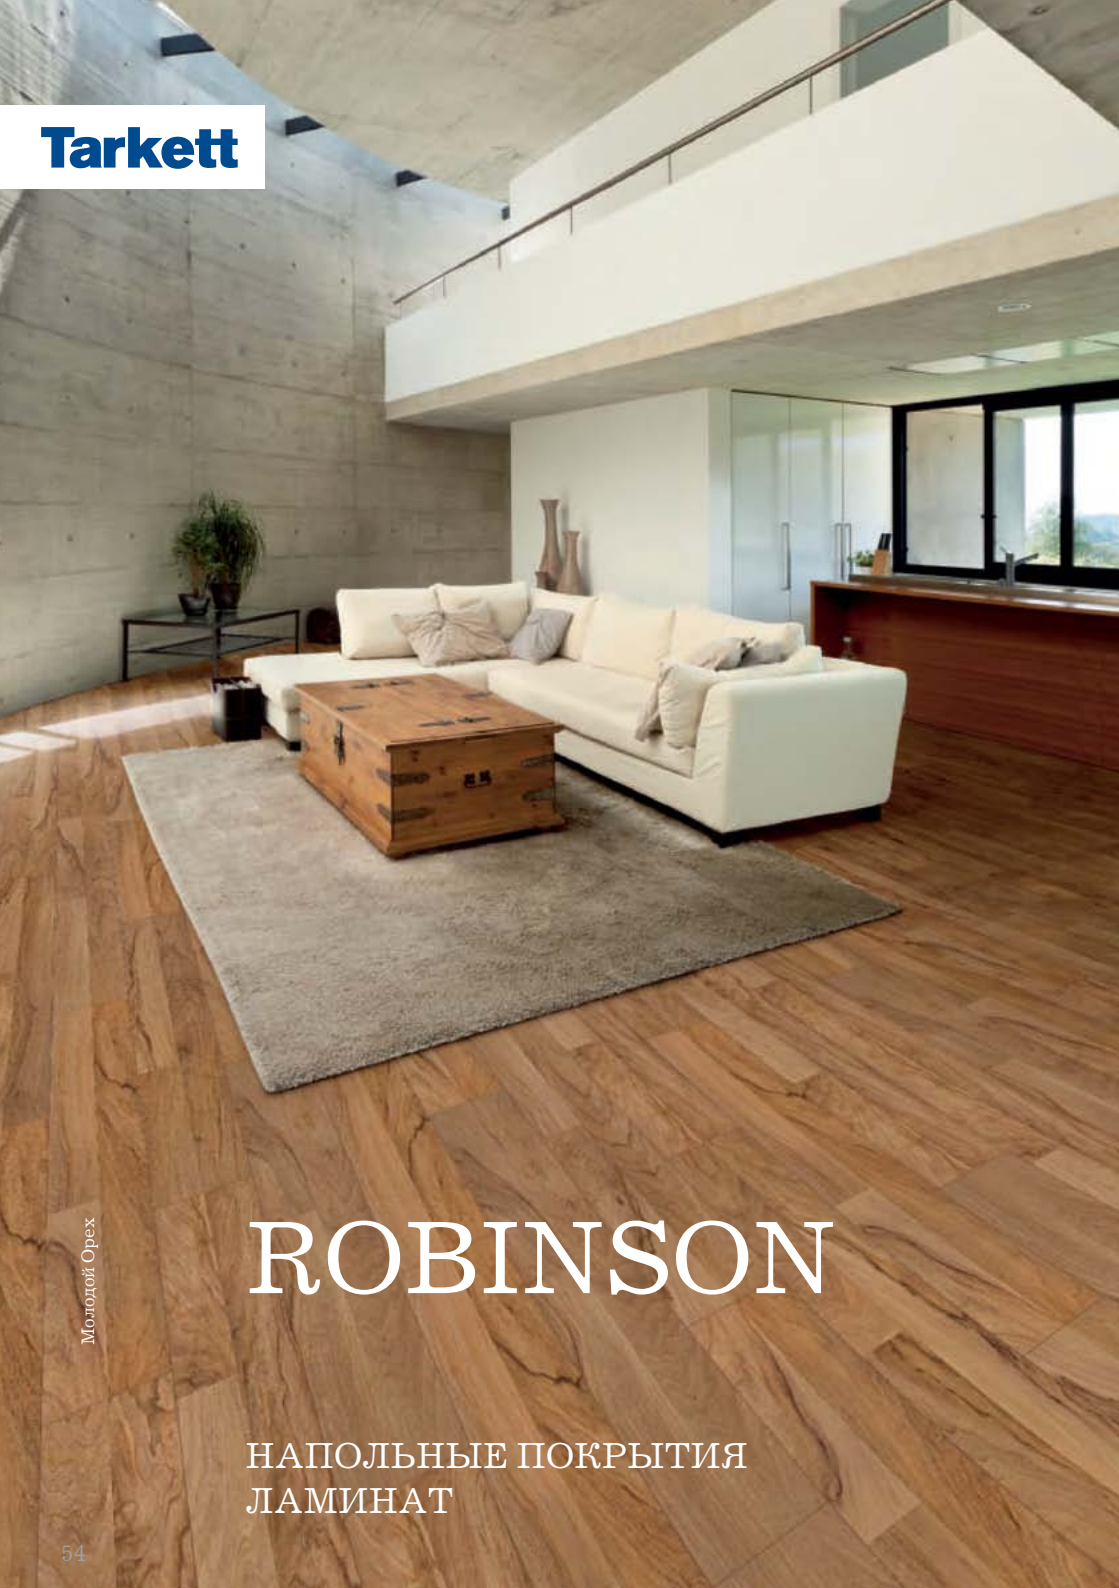

ROBINSON

НАПОЛЬНЫЕ ПОКРЫТИЯ
ЛАМИНАТ

Молодой Орех

МОДНАЯ ЭКЗОТИКА

Экзотические мотивы – актуальный тренд. Дизайн коллекции ROBINSON воплотил в себе природную красоту экзотических пород древесины. Они станут ненавязчивым и элегантным украшением Вашего дома, изюминкой интерьера. Дух странствий и путешествий в коллекции ROBINSON.

Ламинат	ROBINSON 833
Класс	33
Тип замкового соединения	T-lock
Размеры досок, мм	8x194x1292
С фаской	Нет
Использование теплых полов*	Да

* при соблюдении определенных условий
подробную информацию смотрите в каждой второй пачке

Выберите
ПОДЛОЖКУ и ПЛИНТУС
стр. 94-96