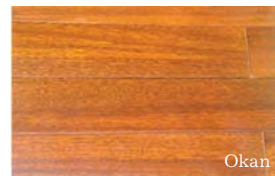

EuroStyle

EUROSTYLE

НАПОЛЬНЫЕ ПОКРЫТИЯ
МАССИВНАЯ ДОСКА

Bamboo GL

ЧАРУЮЩАЯ МАГИЯ

EUROSTYLE - это не просто массивная доска, это символ домашнего очага. В ней магически сочетаются глубокий сложный цвет Дуба, плавные полосы и матовые поверхности Бамбука. EUROSTYLE полностью соответствует вкусам хозяев, даря им комфорт и уют. В поисках абсолютной гармонии Вы просто не сможете остаться равнодушным.

Массивная доска	EUROSTYLE
Размеры досок, мм	18x125x1200-300
С фаской	Нет
Обработка поверхности	Лак

Выберите
ПОДЛОЖКУ и ПЛИНТУС
стр. 94-96