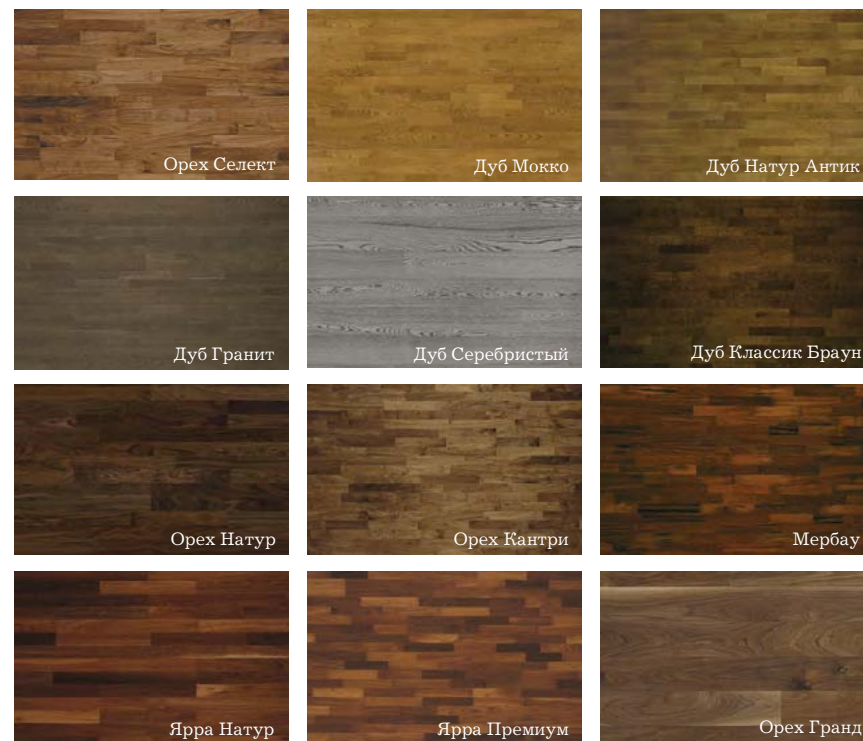

Ясень Натур белое масло

Клен Натур

Дуб Латте

Ясень Натур

Береза Натур

Дуб Натур Мрамор

Дуб Селект белое масло

Дуб Селект Мрамор

Орех Селект

Дуб Мокко

Дуб Натур Антик

Дуб Гранит

Дуб Серебристый

Дуб Классик Браун

Орех Натур

Орех Кантри