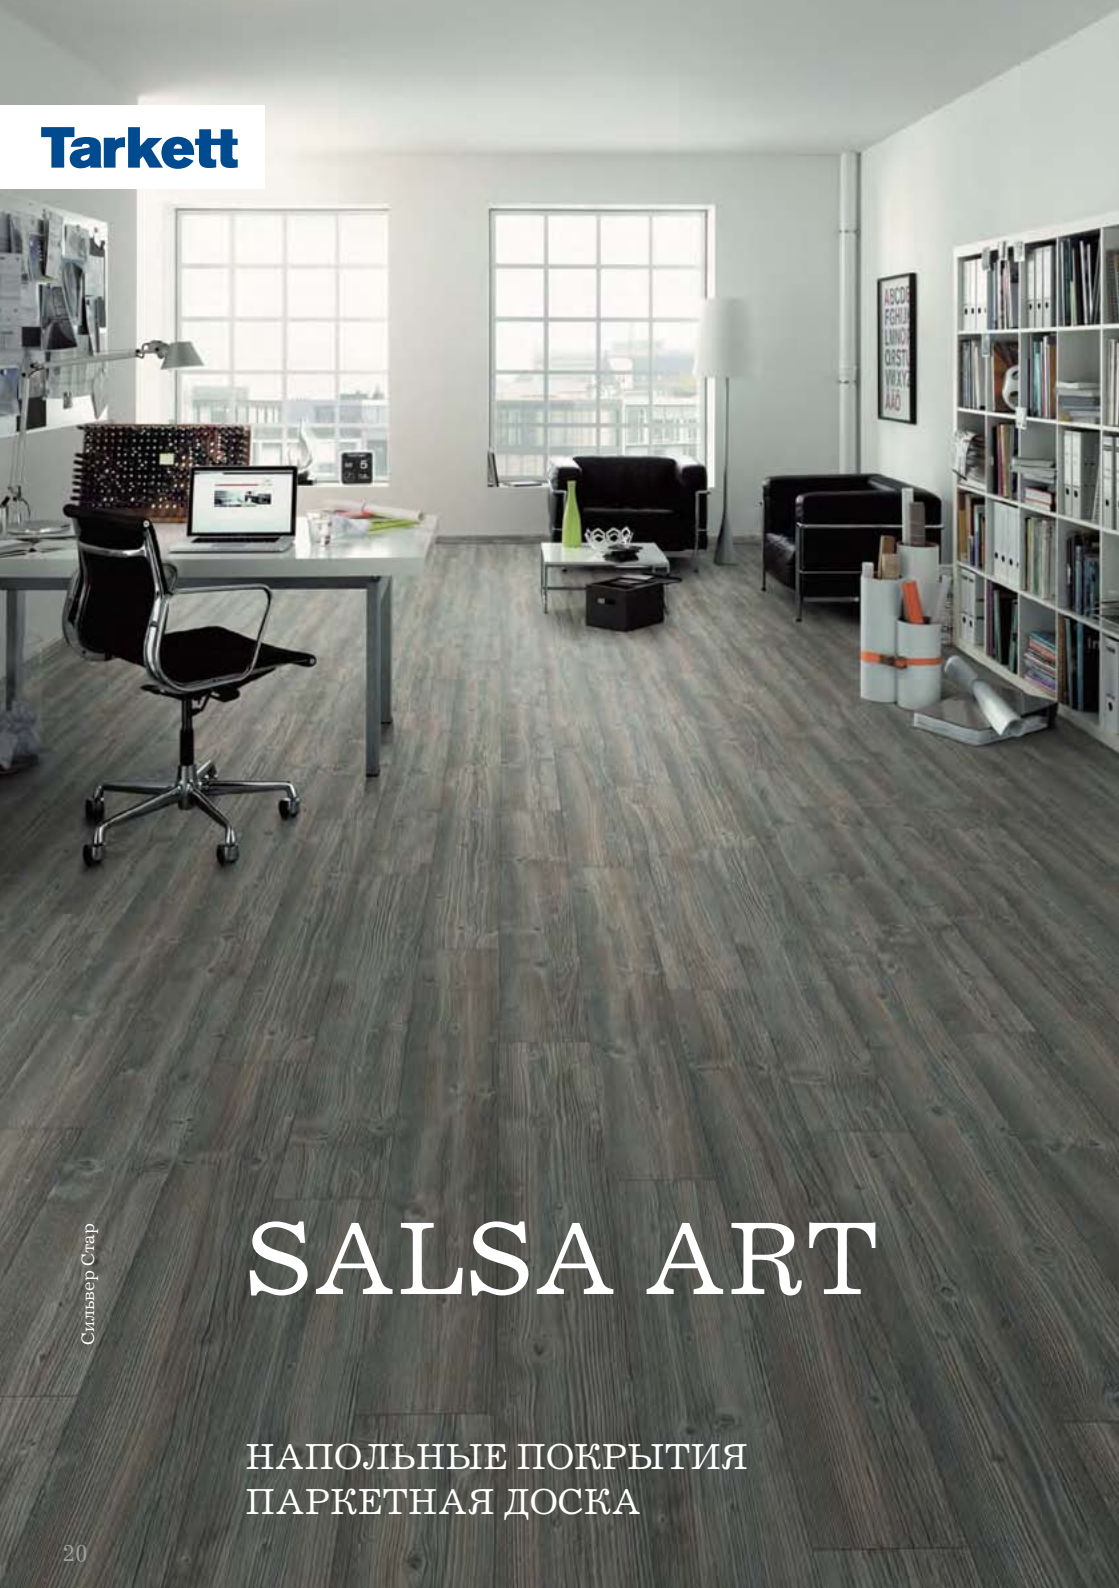

SALSA ART

НАПОЛЬНЫЕ ПОКРЫТИЯ
ПАРКЕТНАЯ ДОСКА

Сильвер Стар

УВЛЕКАТЕЛЬНЫЕ ПУТЕШЕСТВИЯ

Дизайнерская коллекция паркетных досок SALSA ART приносит в дом красоту природы со всех уголков мира. Она вобрала в себя эмоции, собранные из путешествий по всему миру. Это широкий выбор популярных пород древесины для безграничной свободы декорирования дома. Посмотрите, на что она способна!