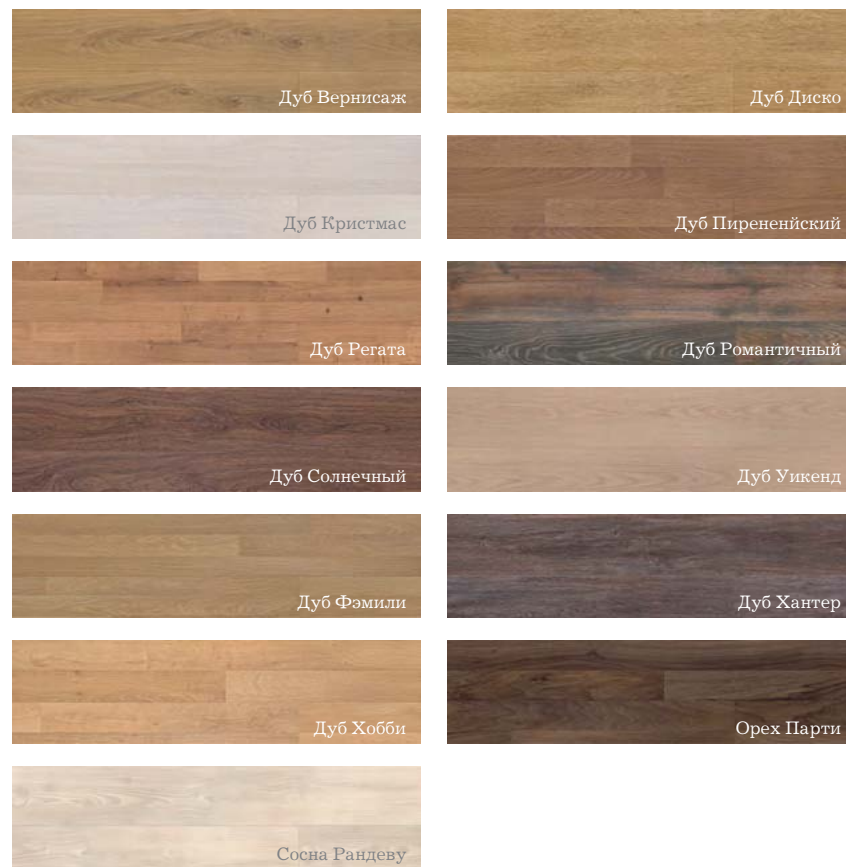

Выберите
ПОДЛОЖКУ и ПЛИНТУС
стр. 94-96

HOLIDAY

НАПОЛЬНЫЕ ПОКРЫТИЯ
ЛАМИНАТ

Орех Парги

ПЛЕНИТЕЛЬНАЯ КРАСОТА

Дерево пленяет своим очаровательным несовершенством, своей шероховатой поверхностью, своей изменяющейся структурой. Все это стало вдохновением для коллекции ламината HOLIDAY. Состаренная поверхность выражает характер этих полов и превращает оттенки в элементы стиля. Привнесите шарм и антикварный вид в Ваш интерьер с коллекцией HOLIDAY.