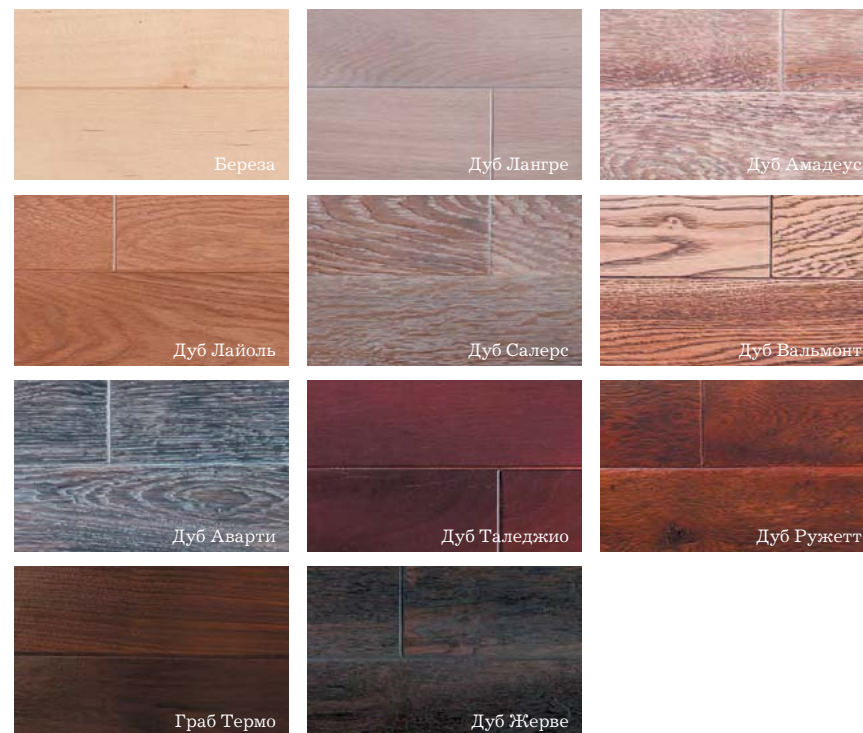

iParq

IPARG

НАПОЛЬНЫЕ ПОКРЫТИЯ
МАССИВНАЯ ДОСКА

Дуб Вальмонт

СОЛНЕЧНЫЕ АКЦЕНТЫ

Светлые, наполненные воздухом и солнечным светом интерьеры — это массивная доска IPARG. Яркие и насыщенные оттенки массивной доски идеально подходят для создания современного, стильного пространства, а также интерьеров, оформленных в скандинавском стиле. Наполните свой дом светом, и Вы всегда сможете дышать в нем полной грудью, от души радуясь каждому наступающему дню!