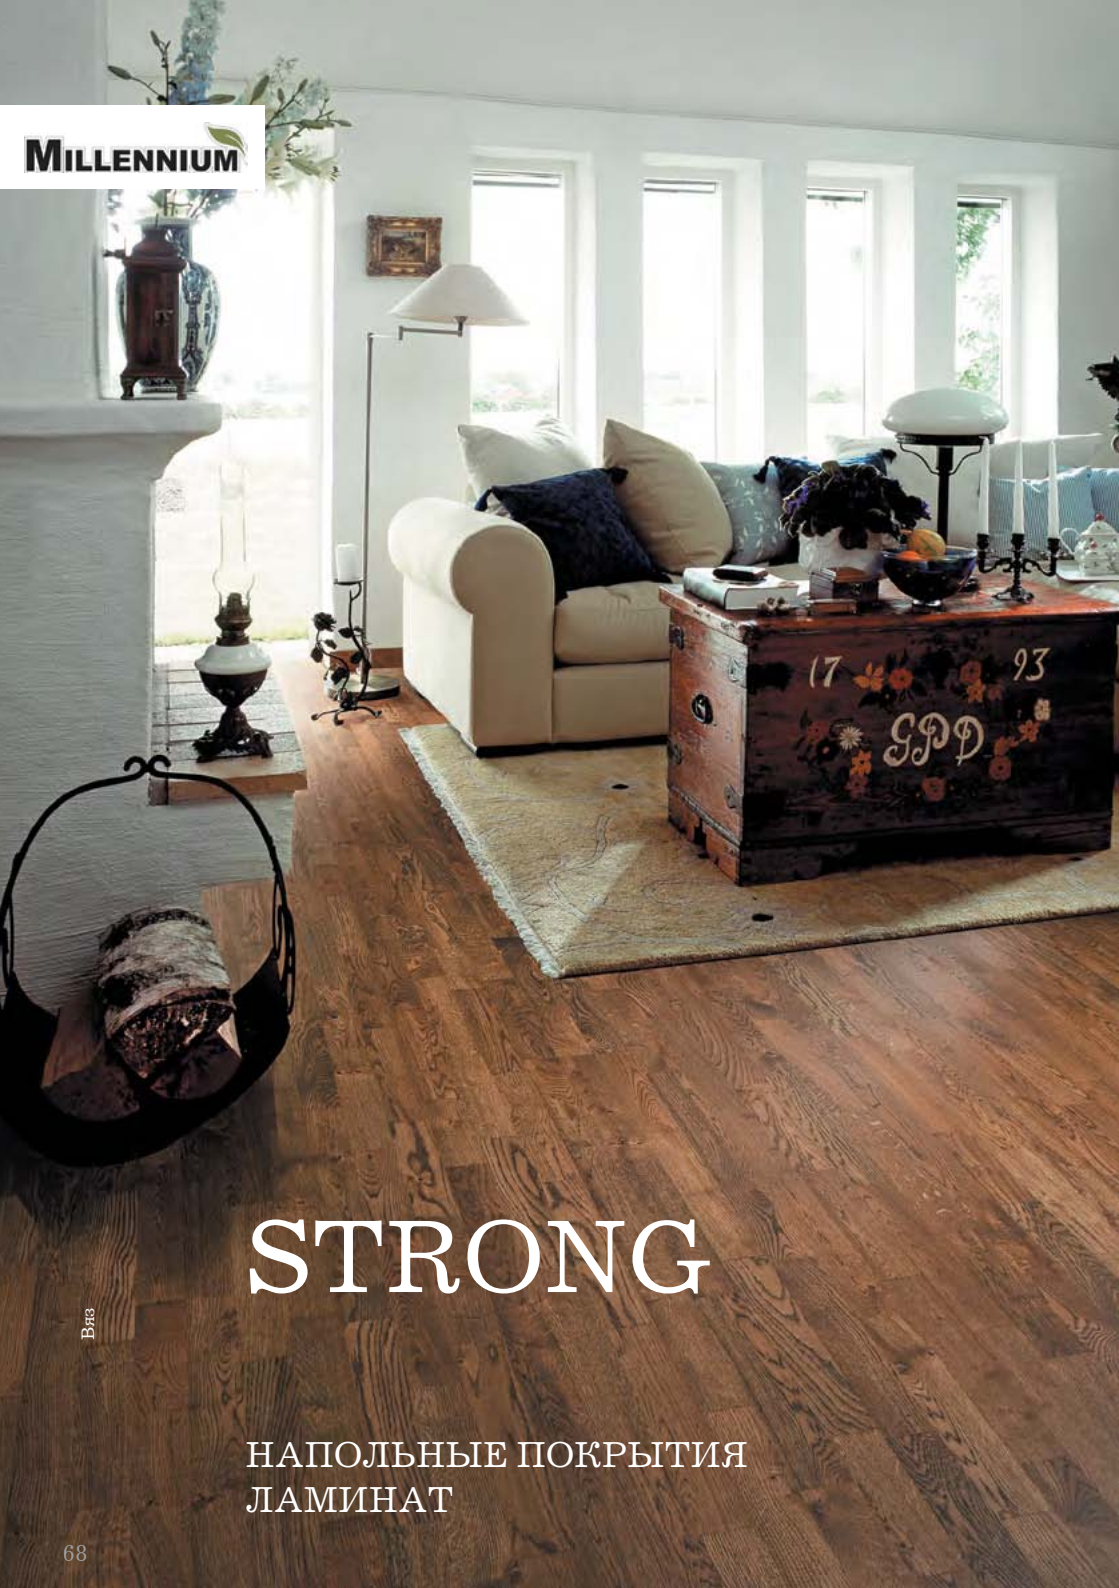

STRONG

НАПОЛЬНЫЕ ПОКРЫТИЯ
ЛАМИНАТ

Вяз

КРАСОЧНОЕ НАСЛАЖДЕНИЕ

В коллекции ламината STRONG нет мелочей: пол в помещении—такой же образец стиля, как и дизайнерская мебель. Хотите сделать свой дом не обычным и запоминающимся, тогда STRONG для Вас. Наслаждайтесь жизнеутверждающими красками и фактурами! Подчеркните индивидуальность каждого уголка Вашего дома!