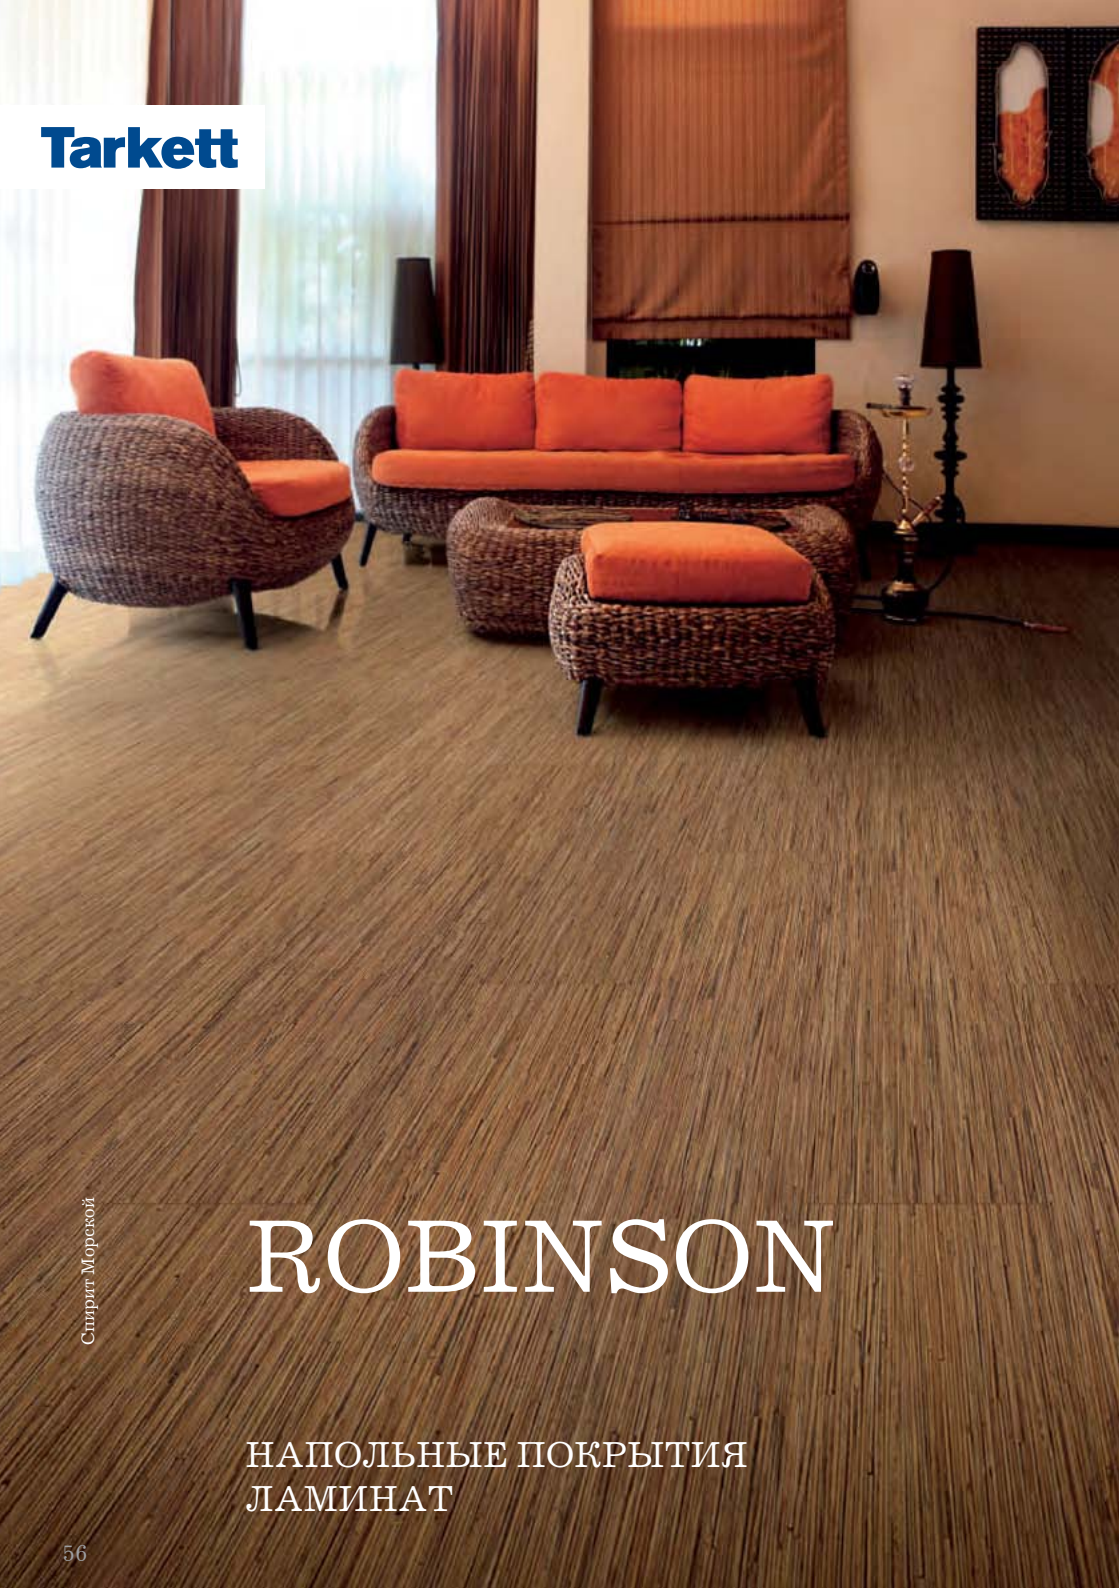

Tarkett

УНИКАЛЬНЫЕ ТРАДИЦИИ

Каждый дизайн коллекции ROBINSONE совместил в себе современные идеи и вековые традиции. Только уникальные породы - Тик, Спирит, Дзен. Каждый дизайн коллекции уникален, но в то же время неразрывно связан с оригиналом, созданным самой природой. ROBINSONE - находка на пути к индивидуальному стилю современной жизни.

Спирит Морской

ROBINSON

НАПОЛЬНЫЕ ПОКРЫТИЯ
ЛАМИНАТ

Ламинат	ROBINSON 833
Класс	33
Тип замкового соединения	T-lock
Размеры досок, мм	8x194x1292
С фаской	Нет
Использование теплых полов*	Да

* при соблюдении определенных условий
подробную информацию смотрите в каждой второй пачке

Выберите
ПОДЛОЖКУ и ПЛИНТУС
стр. 94-96