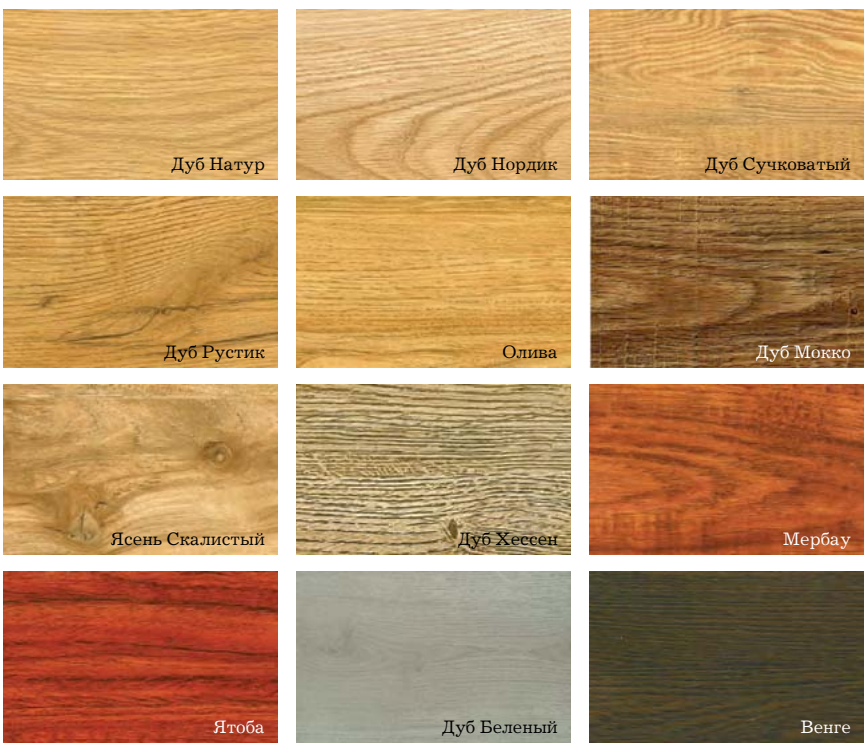

Выберите
ПОДЛОЖКУ и ПЛИНТУС
стр. 94-96

NATURE

НАПОЛЬНЫЕ ПОКРЫТИЯ ЛАМИНАТ

Дуб Мокко

ВСЕ ГРАНИ ЖИЗНИ

Красивый рисунок дерева, ярко выраженная текстура поверхности - все это NATURE. Натуральные цвета варьируются от глубокого-коричневого цвета до светло-бежевого, а узор древесины завершает уникальный, отважный характер коллекции. Полы подчеркивают индивидуальность и элегантность тех, кто не боится контрастов. Коллекция NATURE поможет создать Вам эксклюзивный интерьер.