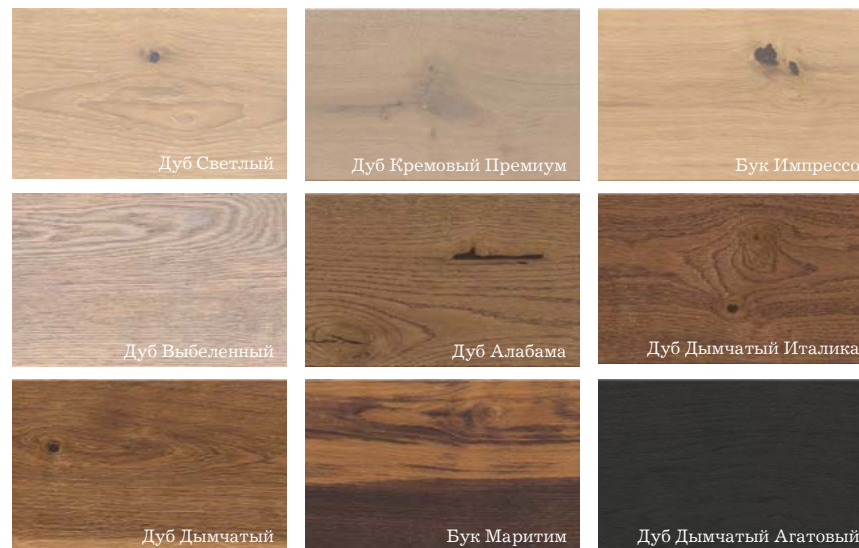

Дуб Светлый

Дуб Кремовый Премиум

Бук Импрессо

Дуб Выбеленный

Дуб Алабама

Дуб Дымчатый Италика

Дуб Дымчатый

Бук Маритим

Дуб Дымчатый Агатый

Паркетная доска	HARO
Тип замкового соединения	Top Connect
Размеры досок, мм	13,5x180x2200
С фаской	Да
Обработка поверхности	Лак

Выберите
ПОДЛОЖКУ и ПЛИНТУС
стр. 94-96