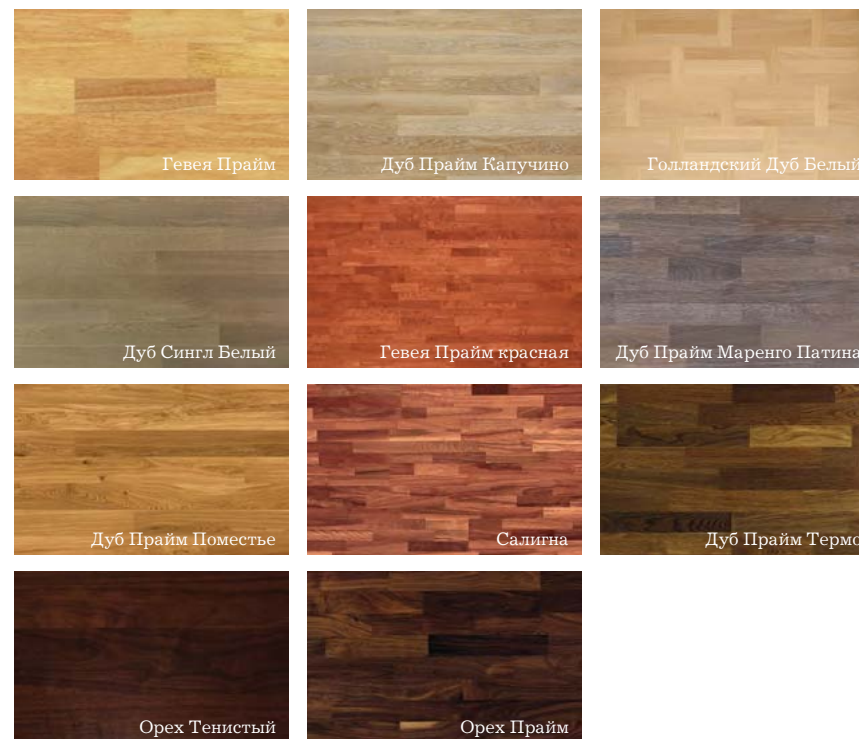

Паркетная доска	UNIVERSAL
Тип замкового соединения	Uniclic Multifit
Размеры досок, мм	14x190x2200
С фаской	Нет
Обработка поверхности	Лак

Выберите
ПОДЛОЖКУ и ПЛИНТУС
стр. 94-96