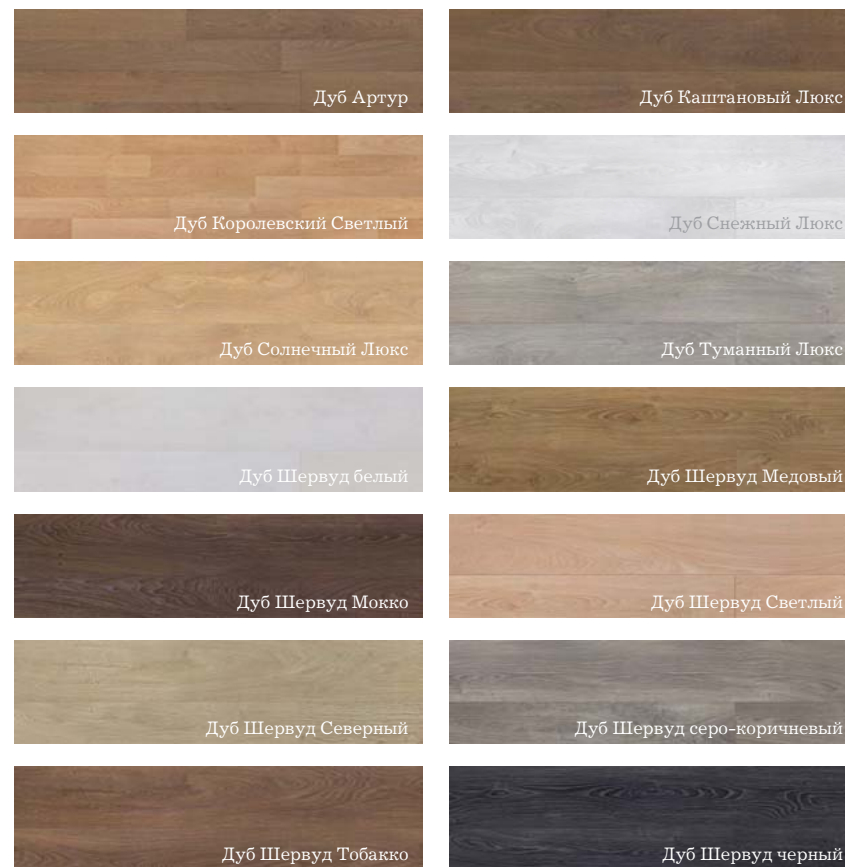

Выберите
ПОДЛОЖКУ и ПЛИНТУС
стр. 94-96

Дуб Шервуд Северный

WOODSTROCK FAMILY

НАПОЛЬНЫЕ ПОКРЫТИЯ
ЛАМИНАТ

РАЗНООБРАЗИЕ ВОЗМОЖНОСТЕЙ

Дуб - один из самых ярких сортов древесины - основа коллекции WOODSTROCK FAMILY. От снежного и солнечного до черного - эта коллекция предлагает Вам богатый спектр оттенков. Комбинация белого и черного в интерьере создает положительное, динамичное впечатление, как смена дня и ночи, света и тьмы. Такое сочетание всегда считалось беспримысленным и стильным в любые времена.