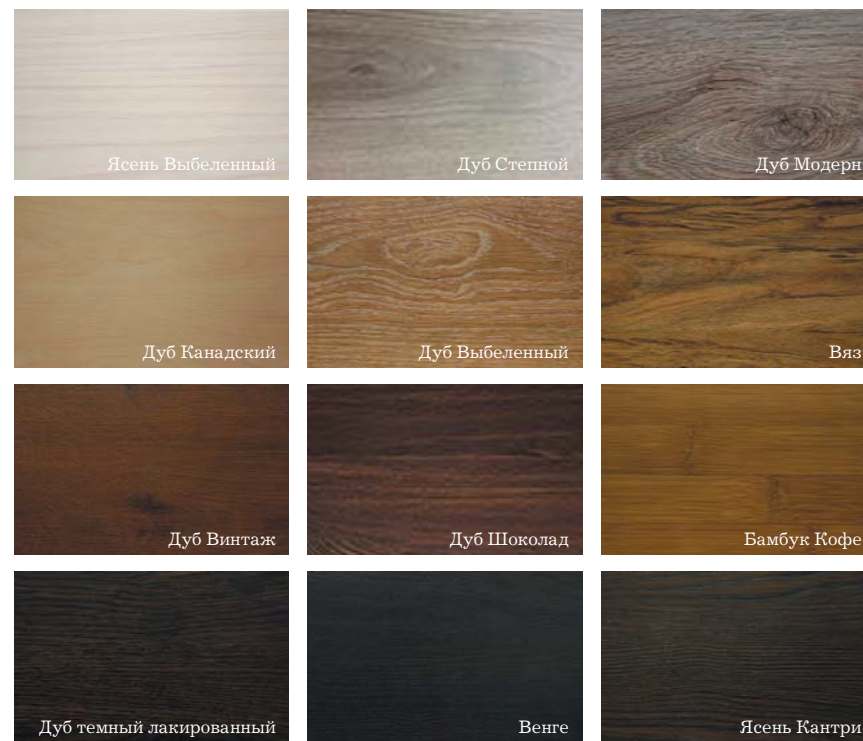

Выберите
ПОДЛОЖКУ и ПЛИНТУС
стр. 94-96

67

STRONG

НАПОЛЬНЫЕ ПОКРЫТИЯ
ЛАМИНАТ

Вяз

КРАСОЧНОЕ НАСЛАЖДЕНИЕ

В коллекции ламината STRONG нет мелочей: пол в помещении—такой же образец стиля, как и дизайнерская мебель. Хотите сделать свой дом не обычным и запоминающимся, тогда STRONG для Вас. Наслаждайтесь жизнеутверждающими красками и фактурами! Подчеркните индивидуальность каждого уголка Вашего дома!

Ясень Выбеленный

Дуб Степной

Дуб Модерн

Дуб Канадский

Дуб Выбеленный

Вяз

Дуб Винтаж

Дуб Шоколад