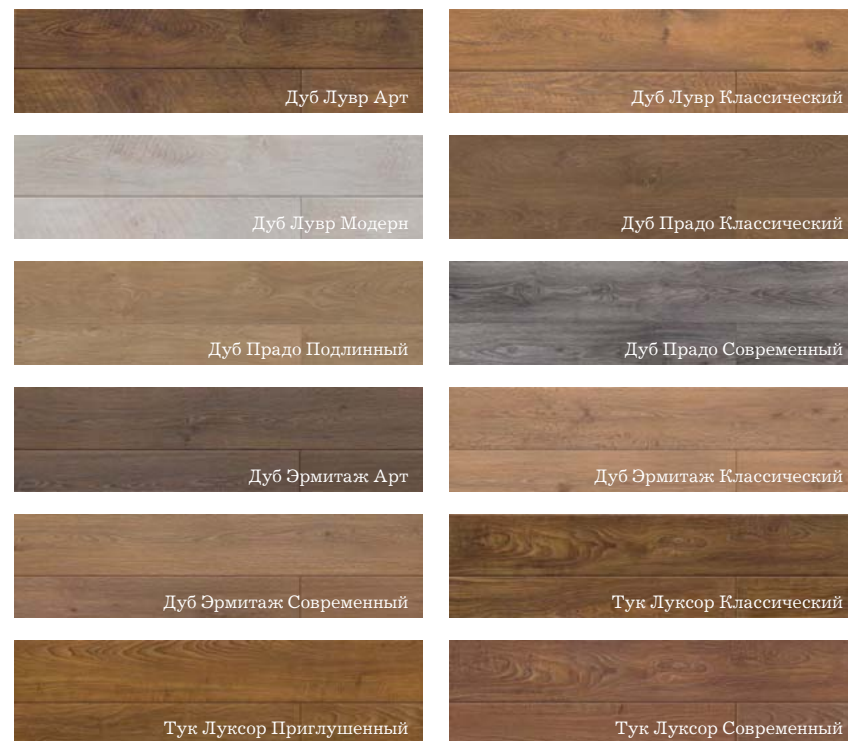

Ламинат	ARTISAN 933
Класс	33
Тип замкового соединения	T-lock
Размеры досок, мм	9x194x1292
С фаской	Да
Использование теплых полов*	Да

* при соблюдении определенных условий
подробную информацию смотрите в каждой второй пачке

Выберите
ПОДЛОЖКУ и ПЛИНТУС
стр. 94-96