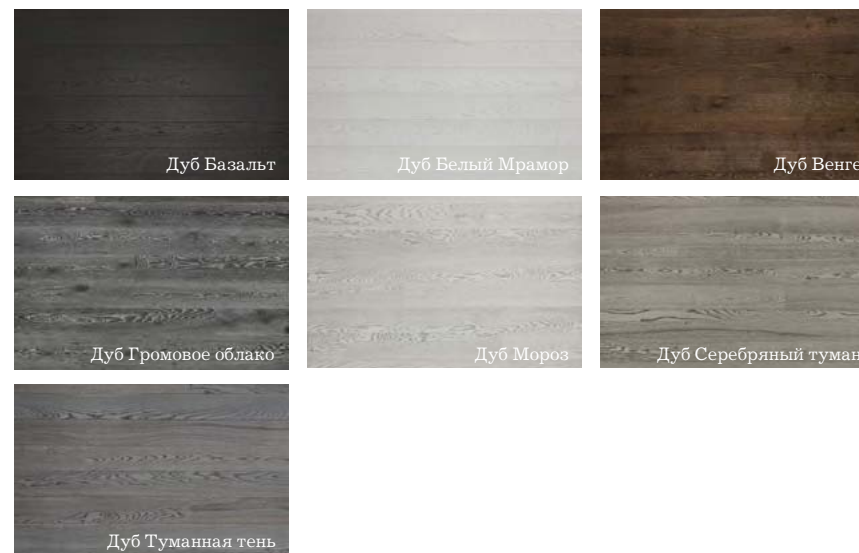

Паркетная доска	ARTDESIGN
Тип замкового соединения	ReaLoc
Размеры досок, мм	14x188x2266
С фаской	Нет
Обработка поверхности	Масло

Выберите
ПОДЛОЖКУ и ПЛИНТУС
стр. 94-96