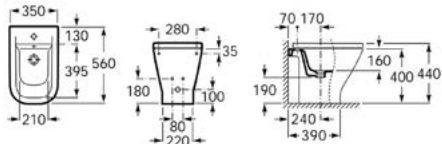

чертеж Унитаз Roca The Gap

чертеж Чаша подвесного унитаза The Gap

чертеж Биде напольное Roca The Gap

чертеж Биде подвесное Roca The Gap

The Gap Clean Rim

Код x9999067190

Roca The Gap Clean Rim Чаша напольного унитаза (60 см.) 7.3427.3.700.H