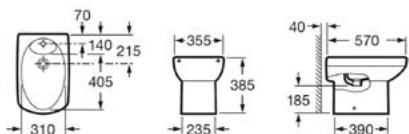

Код x9999007673

Roca Dama Senso Биде напольное 35,5x57 см, с установочным комплектом, цвет белый

Код x9999007674

Roca Dama Senso Крышка для биде стандартное, шарниры металлические, лакированное, цвет белый

чертеж Биде напольное Roca Dama Senso 357514000