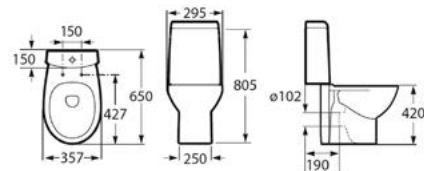

чертеж Унитаз Roca Victoria Nord