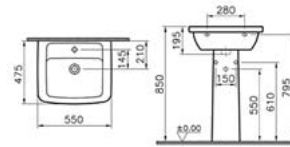

чертеж Vitra Form 300 Комплект: раковина 55x47,5 см, с переливом

Код x9999027371

Vitra Form 300 Комплект: чаша напольного унитаза с универсальным выпуском, 36x61,5 см, с установочным комплектом, цвет белый+бачок для унитаза с механизмом двойного слива, 4/2,5L, с нижним подводом воды, цвет белый+сиденье с крышкой с плавным опусканием, легкосъемное, шарниры металлические, цвет белый