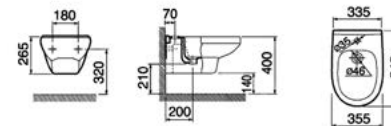

чертеж Биде подвесное Roca Victoria Laura (54,5 см.)

чертеж Биде напольное Roca Victoria (53 см.)

Victoria

Код x9999008025

Roca Victoria Раковина 52x41 см, с переливом, с одним отверстием под смеситель, с установочным комплектом, цвет белый