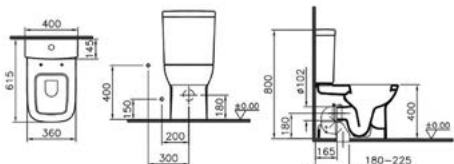

Код x9999027402

Vitra S20 Чаша подвесного унитаза 36x48 см, цвет белый (старый артикул 5505b003-0075/ новый артикул 5505b003-0101)

чертеж Чаша подвесного унитаза Vitra S20 36x48

Код x9999027401

Vitra S20 Комплект: чаша напольного унитаза с функцией биде, с универсальным выпуском, 36x61,5 см, с установочным комплектом, цвет белый+бачок для унитаза с механизмом двойного слива, 4/2,5L, с нижним подводом воды, цвет белый+сиденье с крышкой с плавным опусканием, легкосъемное, шарниры металлические, цвет белый