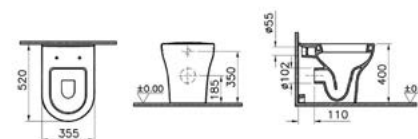

Код x9999009753

Vitra Serenada Раковина 4218B003-0001

Код x9999009754

Vitra Serenada Пьедестал 4168B003-0156

чертеж Унитаз с бачком Vitra Zentrum