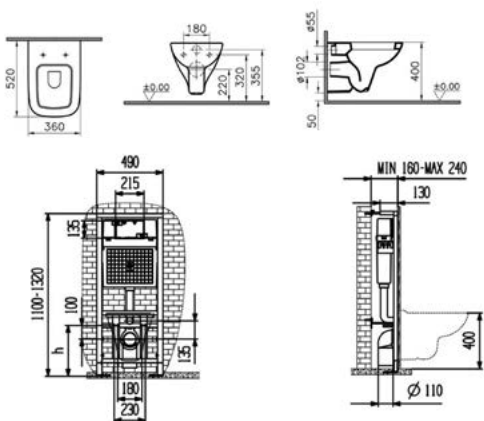

Код x9999027406

Vitra S20 Комплект: чаша подвесного унитаза 36x52 см, с инсталляцией, кнопкой (хром), сиденье с крышкой с плавным опусканием, легкосъемное, шарниры металлические, цвет белый

чертеж Комплект подвесного унитаза Vitra S20 36x52