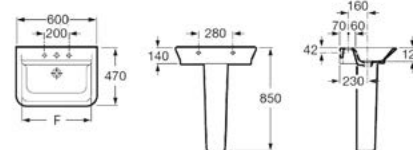

The Gap

Код x9999016910

Roca The Gap Раковина 60x47 см, со сливом переливом, с одним отверстием под смеситель, с установочным комплектом, цвет белый

Код x9999016911

Roca The Gap Пьедестал, цвет белый

чертеж Раковина Roca The Gap