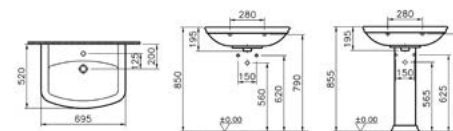

Vitra Serenada Унитаз-комплект 9722B003-1163 микролифт

Код x9999027420

Vitra Serenada Унитаз-комплект 9722B003-7200 микролифт с бюджетной

чертеж Биде напольное Vitra Serenada

Код x9999015649

Vitra Serenada Биде напольное 4163B003-0061