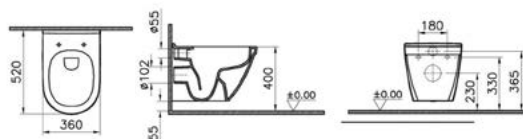

Код x9999068075

Vitra S50 Подвесной безободковый унитаз Rim-ex 5740B003-0075 52 см, белый

чертеж Подвесной безободковый унитаз Vitra S50 Rim-ex 5740B003-0075