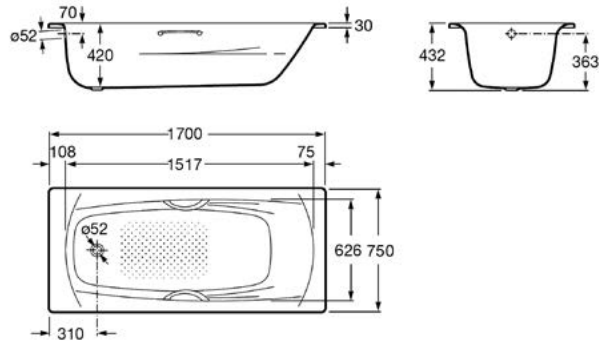

Комплектующие

Код х9999041376

Роса Комплект ножек для
стальной ванны 291021000

чертеж Ванна стальная Роса Princess (170x75 см)

Continental

Код х9999009849

Роса Continental Ванна чугунная
21291300R (150x70 см.)

Код х9999009848

Роса Continental Ванна чугунная
21291100R (170x70 см.)