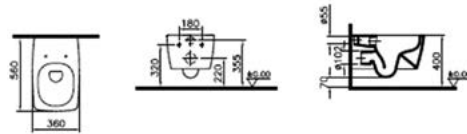

Код х9999068073
Vitra Metropole Комплект подвесного унитаза с функцией Vitra flush (безободковый) с сиденьем микролифт 5672В003-6074 56 см.

чертеж унитаз подвесной Vitra Metropole крышка-сиденье