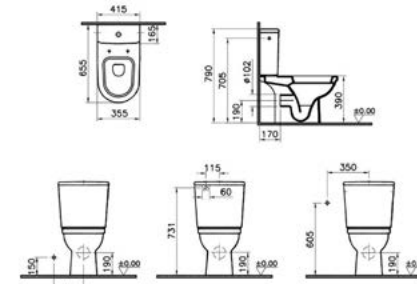

Form 300

чертеж Vitra Form 300 унитаз