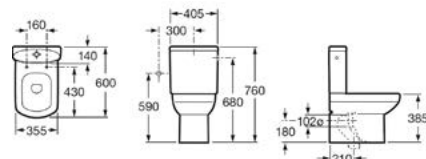

чертеж Бачок для унитаза Roca Dama Senso Compacto 341518000