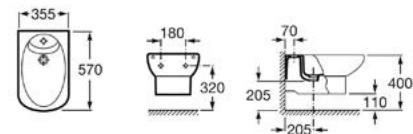

Код x9999008041

Roca Dama Senso Биде подвесное 35,5x57 см, цвет белый

Код x9999042351

Roca Dama Senso Крышка для биде стандартное, шарниры металлические, лакированное, цвет белый

чертеж Биде подвесное Roca Dama Senso 357515000