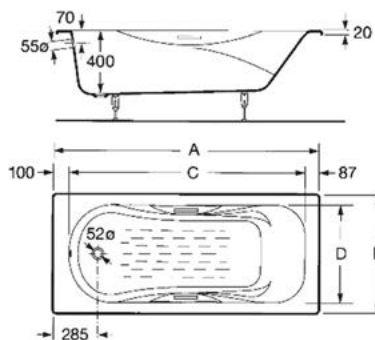

A	B	C	D	Litr.
1700	800	1490	680	190

Malibu

Код х9999030329

Roca Malibu Ванна чугунная
2315G000R (150x75 см.)

Код х9999030342

Roca Malibu Ванна чугунная
2309G000R (170x75 см.)

Код х9999030330

Roca Malibu Ручки для
ванны 526803010 хром