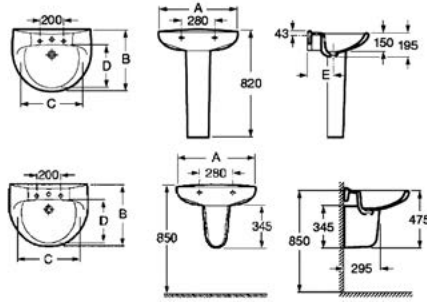

Victoria

Код x9999008025

Roca Victoria Раковина 52x41 см, с переливом, с одним отверстием под смеситель, с установочным комплектом, цвет белый

Код x9999007654

Roca Victoria Раковина 56x46 см, с переливом, с одним отверстием под смеситель, с установочным комплектом, цвет белый

Код x9999008024

Roca Victoria Раковина 60x51 см, с переливом, с одним отверстием под смеситель, с установочным комплектом, цвет белый

Код x9999007694

Roca Victoria Раковина 65x51 см, с переливом, с одним отверстием под смеситель, с установочным комплектом, цвет белый

Код x9999007655

Roca Victoria Пьедестал, цвет белый

Код x9999008035

Roca Victoria Полупьедестал, цвет белый

A	B	C	D	E
650	510	520	335	205
580	460	450	295	205
520	410	415	255	190

чертеж к раковинам Roca Victoria

Victoria Nord

Код x9999023961

Roca Victoria Nord Чаша напольного унитаза с горизонтальным выпуском, 35,7x65 см, цвет белый

Код x9999023988

Roca Victoria Nord Бачок для унитаза с механизмом двойного слива, 3/6L, с нижним подводом воды, цвет белый

Код x9999024117

Roca Victoria Nord Сиденье с крышкой, стандартное, шарниры металлические, цвет белый

Код x9999024114

Roca Victoria Nord Сиденье с крышкой с механизмом плавного опускания, шарниры металлические, лакированное, цвет белый

Form 300

Код x9999027371

Vitra Form 300 Комплект: чаша напольного унитаза с универсальным выпуском, 36x61,5 см, с установочным комплектом, цвет белый+бачок для унитаза с механизмом двойного слива, 4/2,5L, с нижним подводом воды, цвет белый+сиденье с крышкой с плавным опусканием, легкосъемное, шарниры металлические, цвет белый

Код x9999027372

Vitra Form 300 Комплект: чаша подвесного унитаза 36x52 см с устанавливающей кнопкой (хром), сиденье с крышкой с плавным опусканием, шарниры металлические, цвет белый