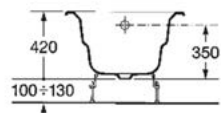

A	B	C	D	Litr.
1500	750	1313	630	165
1700	700	1513	580	178

чертеж Ванна чугунная Roca Malibu