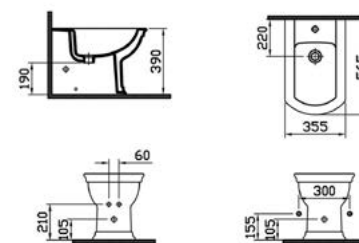

Код x9999068071

Vitra Serenada Унитаз-комплект 9722B003-7201 с деревянным сиденьем

Код x9999009752

Vitra Serenada Унитаз-комплект 9722B003-1163 микролифт

Код x9999027420

Vitra Serenada Унитаз-комплект 9722B003-7200 микролифт с бюджетной

чертеж Биде напольное Vitra Serenada