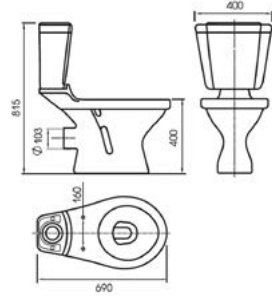

Код x9999010426

Cersanit Nano Раковина ассиметричная 50 (1 отв., прав.) (P-UM-N50/1-A-P), размер 50x35

Top

Код x9999006805

Cersanit Top S-KO-TOP-ST-P-w Унитаз-комплект, выпуск горизонтальный, слив одноуровневый, сиденье полипропилен, размер 40x69 см.