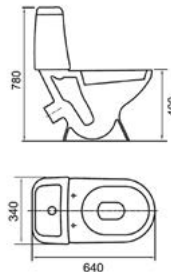

чертеж Унитаз-компакт Cersanit Hit