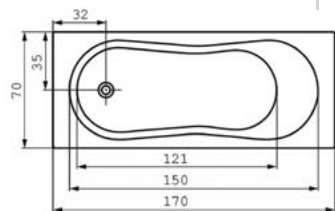

чертеж Nike Ванна акриловая прямоугольная

Код x9999010373

Nike Ванна акриловая прямоугольная 170x70 (с ножк.) (P-WP-NIKE*170)

Код x9999017106

Nike Рама д/ванны Nike 170 метал. в комплекте со сборочным пакетом, (K-RW-NIKE*170)

Код x9999010376

Nike Панель фронтальная 170 (P-PA-NIKE*170)

Код x9999010379

Nike Панель боковая 70 (P-PB-NIKE*70)

Код x9999010372

Nike Ванна акриловая прямоугольная 150x70 (с ножк.) (P-WP-NIKE*150)

Код x9999017105

Nike Рама д/ванны Nike 150 метал. в комплекте со сборочным пакетом, (K-RW-NIKE*150)

Код x9999010374

Nike Панель фронтальная 150 (P-PA-NIKE*150)

Код x9999010379

Nike Панель боковая 70 (P-PB-NIKE*70)