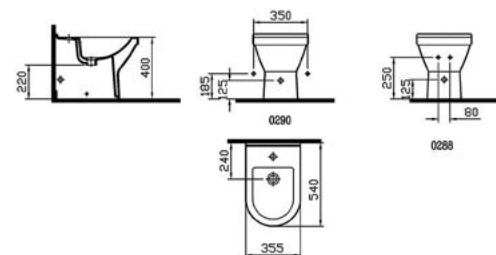

Код x9999027418

Vitra S50 Биде напольное 5325B003-0288

чертеж Биде напольное Vitra S50