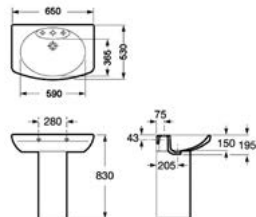

Dama Senso

чертеж к раковине 65 с пьедесталом Roca Dama Senso