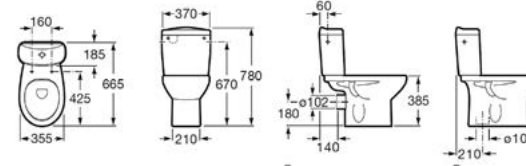

чертеж Унитаз напольного Roca Victoria (66,5 см.)