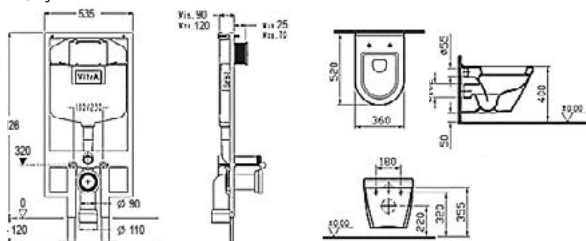

Vitra S50 Унитаз-компакт 9798B003-1165 (60 см.) микролифт

чертеж Унитаз-компакт Vitra S50 (60)

Код x9999027415

Vitra S50 Комплект подвешеного унитаза 3 в 1 9003B003-7200

чертеж Комплект подвешеного унитаза 3 в 1 S 50