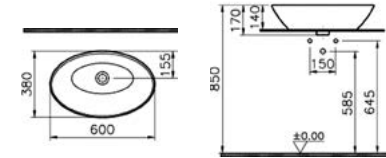

чертеж Раковина овальная Vitra Geo- чаша 4423В003-0016 (60 см)