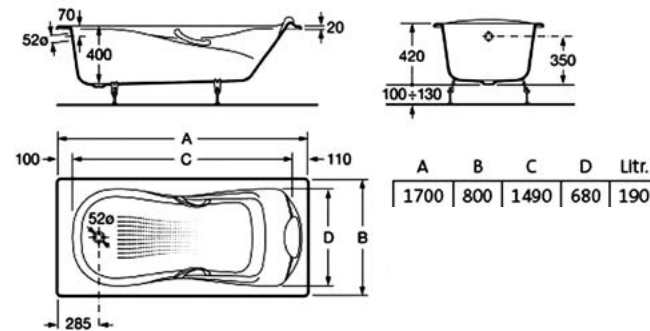

A	B	C	D	E	F	G	H	K	Litr.
1700	570	1530	420	400	350	285	100	70	182

Код х9999030327

Роса Haiti Ванна чугунная
2327G000R (170x80 см.)

Код х9999030328

Роса Haiti Ручки для ванны
526804210

чертеж Ванна чугунная Роса Haiti (170x80 см)