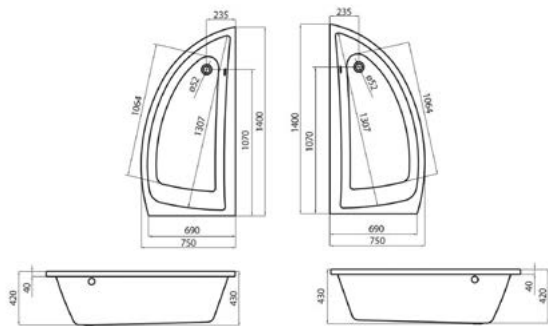

Nano

правый

левый

чертеж Nano Ванна акриловая асимметричная 140x75

Код x9999017094

Nano Рама д/ванны Nano 140 метал. в комплекте со сбор. пакетом, (K-RW-NANO*140) универсальная

Код x9999010428

Nano Ванна акриловая асимметричная 140x75 (прав., с ножк.) (P-WA-NANO*140-P)

Код x9999010430

Nano Панель фронтальная 140 (прав.) (P-PA-NANO*140-P)

Код x9999010427

Nano Ванна акриловая асимметричная 140x75 (лев., с ножк.) (P-WA-NANO*140-L)

Код x9999010429

Nano Панель фронтальная 140 (лев.) (P-PA-NANO*140-L)