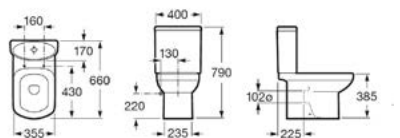

чертеж Унитаз напольного Roca Dama Senso