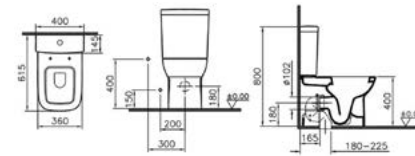

чертеж Комплект унитаза Vitra S20 с функцией биде