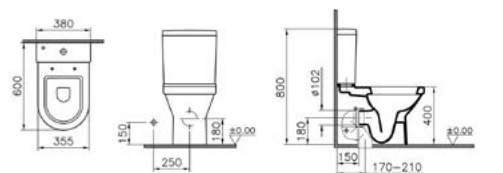

чертеж Унитаз-компакт Vitra S50 (60)