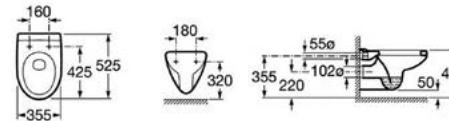

чертеж Чаша подвесного унитаза Roca Victoria Laura (52,5 см.)