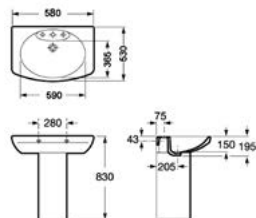

Код x9999042351

Roca Dama Senso Крышка для биде стандартное, шарниры металлические, лакированное, цвет белый

чертеж Биде подвесное Roca Dama Senso 357515000

Dama Senso

чертеж к раковине 65 с пьедесталом Roca Dama Senso