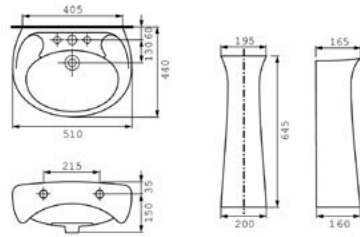

Еко

Код x9999006761

Cersanit Eko U-UM-E50/1 Раковина, размер 51x44 см.

Код x9999006763

Cersanit Eko U-UM-E60/1 Раковина, размер 60x46 см.

Код x9999006764

Cersanit Eko U-PO-E50/55/60 Пьедестал

чертеж Раковина Cersanit Eko E50