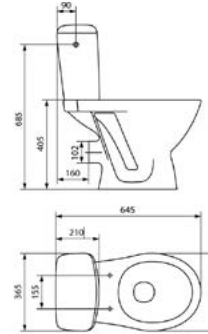

Koral

чертеж Унитаз-компакт Cersanit Koral