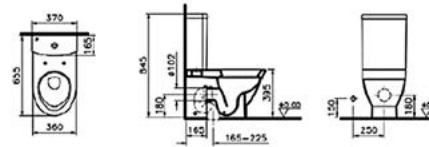

чертеж Унитаз-комплект Vitra Form 500 микролифт