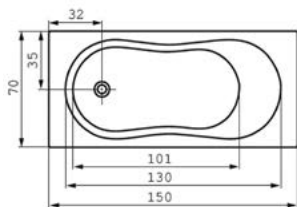

Nike Панель фронтальная 150