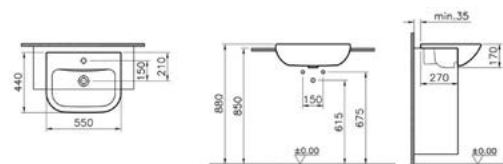

чертеж Раковина Vitra S20 5502B003-0001 (55 см.)