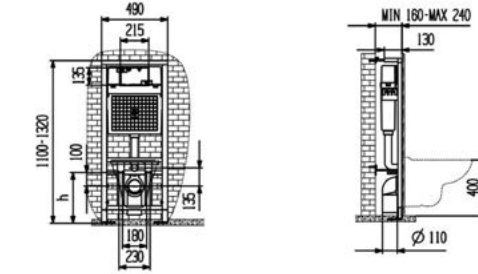

Код х9999051338

Vitra Normus Комплект: чаша подвесного унитаза 35,5x52,5 см с инсталляцией, кнопкой (хром), сиденье с крышкой с механизмом плавного опускания, шарниры металлические, цвет белый

Код х9999009740

Vitra Normus Комплект: чаша подвесного унитаза 35,5x52,5 см с инсталляцией, кнопкой (хром), сиденье с крышкой стандартное, шарниры металлические, цвет белый

чертеж Комплект подвесного унитаза 3 в 1 Vitra Normus