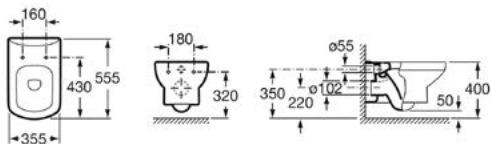

Код x9999008038

Roca Dama Senso Чаша подвесного унитаза с горизонтальным выпуском, 35,5x55,5 см, цвет белый

Код x9999007668

Roca Dama Senso Сиденье с крышкой, стандартное, шарниры металлические, легкосъемное, лакированное, цвет белый

чертеж Чаша подвесного унитаза Roca Dama Senso 346517000