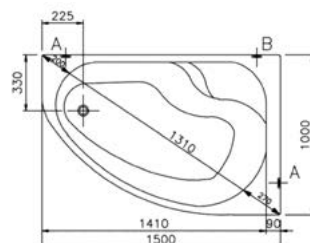

Код x9999060414

Vitra Nysa R Ножки 59990078000

Код x9999065590

Vitra Nysa Panel фронтальная 150 см.

Панель передняя Vitra Nysa N000120270 1

чертеж Акриловая ванна Vitra Nysa L 150x100

чертеж Акриловая ванна Vitra Nysa R 150x100