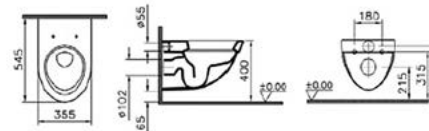

чертеж Унитаз подвесной Vitra Form 500