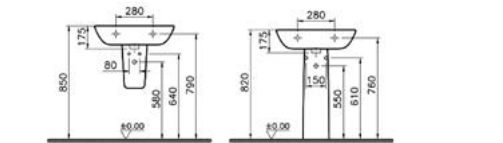

Код x9999027405

Vitra S20 Сиденье с крышкой с плавным опусканием, легкосъемное, шарниры металлические, цвет белый

чертеж Раковина Vitra S20 5502B003-0001 (55 см.)

чертеж Раковина Vitra S20 5502B003-0001 (60 см.)