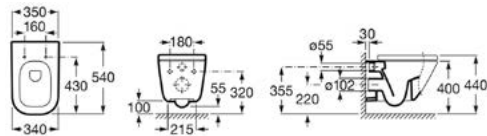

чертеж Унитаз Roca The Gap

чертеж Чаша подвесного унитаза The Gap

чертеж Биде напольное Roca The Gap

чертеж Биде подвесное Roca The Gap

The Gap Clean Rim

Код x9999067190

Roca The Gap Clean Rim Чаша напольного унитаза (60 см.) 7.3427.3.700.H