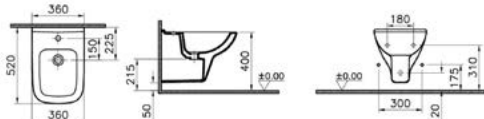

Код x9999028625

Vitra S20 Биде подвесное 36x52 см, с одним отверстием под смеситель, цвет белый (старый артикул 5508B003-0288/ новый артикул 5508B003-1046)

чертеж Vitra S20 биде подвесное 36x52