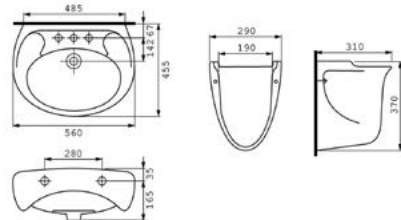

чертеж Раковина Cersanit Eko E55