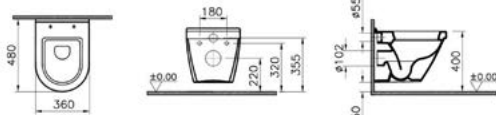

Код x9999027402

Vitra S20 Чаша подвесного унитаза 36x48 см, цвет белый (старый артикул 5505b003-0075/ новый артикул 5505b003-0101)

чертеж Чаша подвесного унитаза Vitra S20 36x48