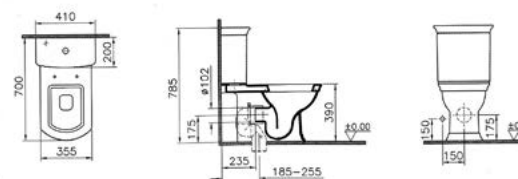

чертеж Унитаз-комплект Vitra Serenada микролифт