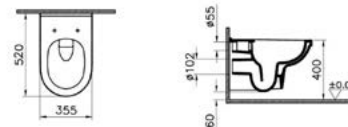

чертеж Подвесной безободковый унитаз S20

Код х9999027400

Vitra S20 Комплект: чаша напольного унитаза с универсальным выпуском, 36x61,5 см, с установочным комплектом, цвет белый+бачок для унитаза с механизмом двойного слива, 4/2,5L, с нижним подводом воды, цвет белый+сиденье с крышкой с плавным опусканием, легкосъемное, шарниры металлические, цвет белый

Код х9999027404

Vitra S20 Комплект: чаша подвесного унитаза 36x52 см+сиденье с крышкой с плавным опусканием, легкосъемное, шарниры металлические, цвет белый