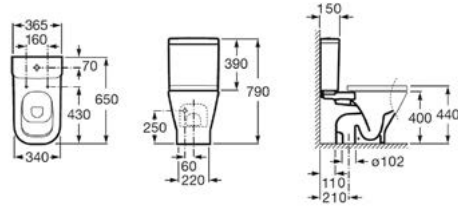

чертеж Унитаз Roca The Gap