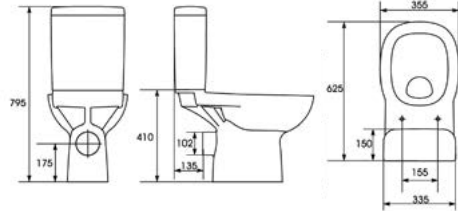

Код x9999006762

Cersanit Eko U-UM-E55/1 Раковина, размер 56x45 см.

Код x9999006787

Cersanit Eko P-PP-E55/60 Полупьедестал

чертеж Раковина Cersanit Eko E55

Facile

Код x9999027115

Cersanit Facile P-KO-FA011-3/6-DL Унитаз-компакт, сидение дюропласт с микролифтом, выпуск горизонтальный, слив двухуровневый, 3/6 л., размер 33,5x62,5 см.