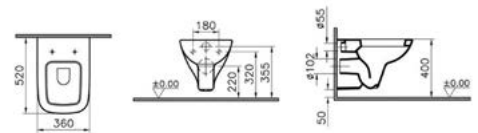

чертеж Комплект подвесного унитаза Vitra S20