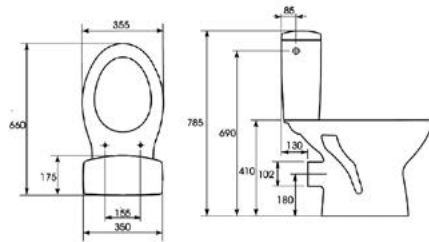

Код x9999027120

Cersanit Trento S-KO-TR011-3/6-PL-w Унитаз-комплект, выпуск горизонтальный, сиденье термопласт- микролифт, слив двух уровней 3/6 л, размер 36x66 см.

чертеж Унитаз-комплект Cersanit Trento