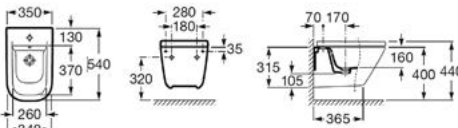

чертеж Унитаз Roca The Gap

чертеж Чаша подвесного унитаза The Gap

чертеж Биде напольное Roca The Gap

чертеж Биде подвесное Roca The Gap

The Gap Clean Rim

Код x9999067190

Roca The Gap Clean Rim Чаша напольного унитаза (60 см.) 7.3427.3.700.H