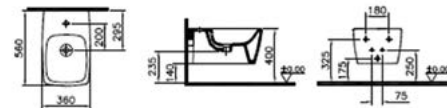

Код х9999068074
Vitra Metropole Подвесное биде 5675В003-0288

чертеж Подвесное биде Vitra Metropole