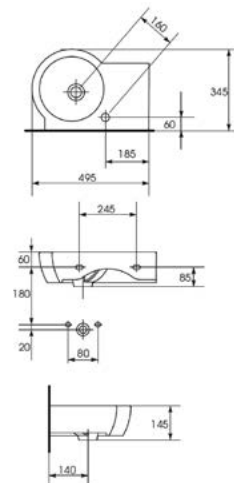

чертеж Унитаз-компакт Cersanit Merida

чертеж Nano Раковина ассиметричная 50

Код x9999010423

Cersanit Nano Раковина ассиметричная 50 (1 отв., лев.) (P-UM-N50/1-A-L), размер 50x35