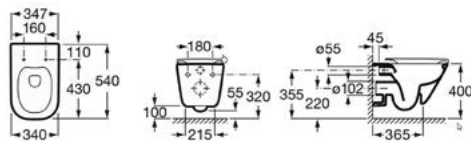

чертеж Чаша напольного унитаза Roca The Gap Clean Rim (60 см.)

Victoria

Код x9999007650

Roca Victoria Чаша напольного унитаза с горизонтальным выпуском, 35,5x66,5 см, с установочным комплектом, цвет белый

Код x9999007649

Roca Victoria Бачок для унитаза с механизмом двойного слива, 3/6L, с нижним подводом воды, цвет белый

Код x9999007651

Roca Victoria Сиденье с крышкой, стандартное, шарниры металлические, цвет белый

Код x9999007652

Roca Victoria Сиденье с крышкой с механизмом плавного опускания, шарниры металлические, лакированное, цвет белый

Код x9999008034

Roca Victoria Laura Чаша подвесного унитаза, 35,5x52,5 см, цвет белый

Код x9999008036

Roca Victoria Laura Биде подвесное 355305005 (54,5 см)

Код x9999007692

Roca Victoria Биде напольное 35,5x53 см, с установочным комплектом, цвет белый

Код x9999007693

Roca Victoria Крышка для биде стандартное, шарниры металлические, лакированное, цвет белый