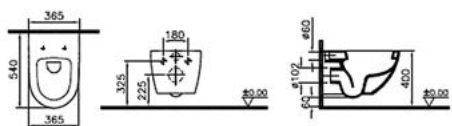

чертеж Биде напольное Vitra S50

Код x9999068076

Vitra S50 Сиденье дюропласт с микролифтом для подвешеного безободкового 72-003-309

Код x9999028627

Vitra S50 Крышка-сиденье 72-003-301

Код x9999068070

Vitra Sento Комплект подвешеного унитаза с сиденьем микролифт 4448B003-6073