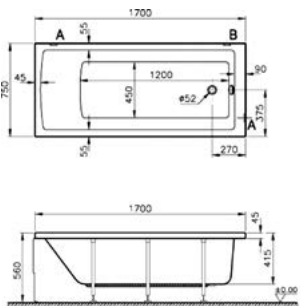

чертеж Акриловая ванна Vitra Neon 170x75