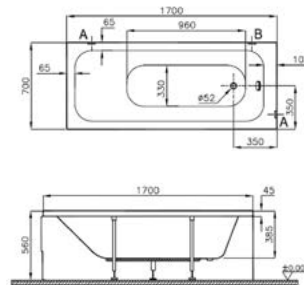

чертеж Акриловая ванна Vitra Balance ванна 170x70см