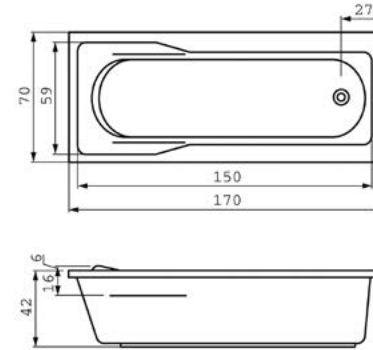

Santana

чертеж Акриловая ванна Santana 170x70