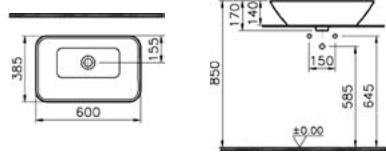

чертеж Раковина накладная Vitra Geo 4425В003-0016 (60см)