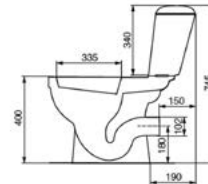

Koral

чертеж Унитаз-компакт Cersanit Koral

Код x9999006775

Cersanit Koral U-KO-K011-3/6-P Унитаз-компакт, выпуск горизонтальный, слив двухуровневый 3/6 л., размер 35x75 см.

Merida

чертеж Унитаз-компакт Cersanit Merida