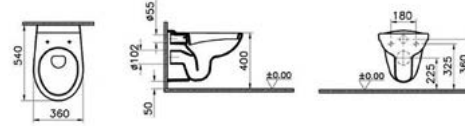

Geo

Код х9999072286
Vitra Geo Раковина накладная 4425В003-0016 (60 см)

Код х9999073946
Vitra Geo Раковина овальная -чаша 4423В003-0016 (60 см)

Grand

Код х9999027388
Vitra Grand Комплект: чаша напольного унитаза с универсальным выпуском, 35,5x65,5 см, с установочным комплектом, цвет белый+бачок для унитаза с механизмом двойного слива, 3/6L, с нижним подводом воды, цвет белый+сиденье стандартное, шарниры металлические, цвет белый

Код х9999027387

Vitra Grand Комплект: чаша напольного унитаза с функцией биде, с универсальным выпуском, 35,5x65,5 см, с установочным комплектом, цвет белый+бачок для унитаза с механизмом двойного слива, 3/6L, с нижним подводом воды, цвет белый+сиденье стандартное, шарниры металлические, цвет белый

Metropole

Код х9999068073
Vitra Metropole Комплект подвесного унитаза с функцией Vitra flush (безободковый) с сиденьем микролифт 5672В003-6074 56 см.

Код х9999068074
Vitra Metropole Подвесное биде 5675В003-0288

Normus

Код х9999051338

Vitra Normus Комплект: чаша подвесного унитаза 35,5x52,5 см с инсталляцией, кнопкой (хром), сиденье с крышкой с механизмом плавного опускания, шарниры металлические, цвет белый

Код х9999009740

Vitra Normus Комплект: чаша подвесного унитаза 35,5x52,5 см с инсталляцией, кнопкой (хром), сиденье с крышкой стандартное, шарниры металлические, цвет белый

Код х9999027400

Vitra S20 Комплект: чаша напольного унитаза с универсальным выпуском, 36x61,5 см, с установочным комплектом, цвет белый+бачок для унитаза с механизмом двойного слива, 4/2,5L, с нижним подводом воды, цвет белый+сиденье с крышкой с плавным опусканием, легкосъемное, шарниры металлические, цвет белый

Код х9999027404