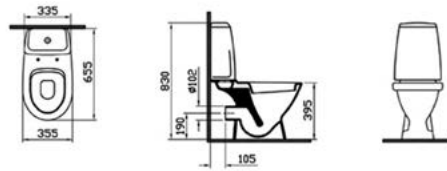

Код х9999027387

Vitra Grand Комплект: чаша напольного унитаза с функцией биде, с универсальным выпуском, 35,5x65,5 см, с установочным комплектом, цвет белый+бачок для унитаза с механизмом двойного слива, 3/6L, с нижним подводом воды, цвет белый+сиденье стандартное, шарниры металлические, цвет белый