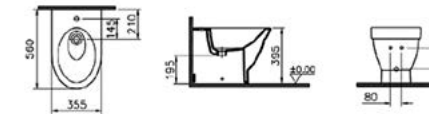

чертеж Биде напольное Vitra Form 500