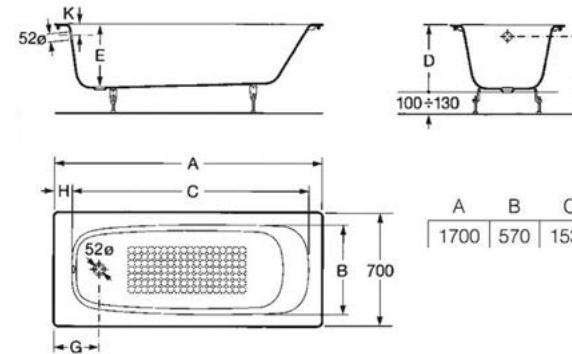

чертеж Ванна стальная Роса Princess (170x75 см)

Continental

Код х9999009849

Роса Continental Ванна чугунная
21291300R (150x70 см.)

Код х9999009848

Роса Continental Ванна чугунная
21291100R (170x70 см.)

чертеж Ванна чугунная Роса Continental (170x70 см)