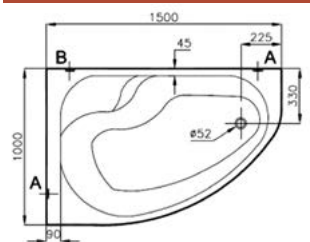

Код x9999060414

Vitra Nysa R Ножки 59990078000

Код x9999065590

Vitra Nysa Panel фронтальная 150 см.

Панель передняя Vitra Nysa N000120270 1

чертеж Акриловая ванна Vitra Nysa L 150x100

чертеж Акриловая ванна Vitra Nysa R 150x100