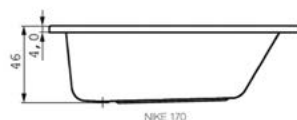

Nano

Код x9999017094

Nano Рама д/ванны Nano 140 метал. в комплекте со сбор. пакетом, (K-RW-NANO*140) универсальная

Код x9999010428

Nano Ванна акриловая асимметричная 140x75 (прав., с ножк.) (P-WA-NANO*140-P)

Код x9999010430

Nano Панель фронтальная 140 (прав.) (P-PA-NANO*140-P)

Код x9999010427

Nano Ванна акриловая асимметричная 140x75 (лев., с ножк.) (P-WA-NANO*140-L)

Код x9999010429

Nano Панель фронтальная 140 (лев.) (P-PA-NANO*140-L)

Nike

Комплектующие

Код x9999031865

Слив-перелив для ванны CERSANIT ZP-SY1000004

NIKE 170

Код x9999010373

Nike Ванна акриловая прямоугольная 170x70 (с ножк.) (P-WP-NIKE*170)

Код x9999017106

Nike Рама д/ванны Nike 170 метал. в комплекте со сборочным пакетом, (K-RW-NIKE*170)

Код x9999010376

Nike Панель фронтальная 170 (P-PA-NIKE*170)

Код x9999010379

Nike Панель боковая 70 (P-PB-NIKE*70)

Код x9999010372

Nike Ванна акриловая прямоугольная 150x70 (с ножк.) (P-WP-NIKE*150)

Код x9999017105

Nike Рама д/ванны Nike 150 метал. в комплекте со сборочным пакетом, (K-RW-NIKE*150)

Код x9999010374

Nike Панель фронтальная 150 (P-PA-NIKE*150)

Код x9999010379

Nike Панель боковая 70 (P-PB-NIKE*70)

Balance

Код x9999065238

Vitra Balance Акриловая ванна 170x70 см.

Код x9999060393

Vitra Balance Боковая панель к ванне 170x70 арт. 51630001000 70 см.

Код x9999065237

Vitra Balance 170x70 комплект ножек и крепежей

Код x9999066050

Luна панель фронтальная 170 см.

Neon

Код x9999065514

Vitra Neon Акриловая ванна 170x75

Код x9999030941

Vitra Панель боковая для ванн Neon 51620001000 75 см.

Код x9999065704

Vitra Neon 170x75 комплект ножек и крепежей

Код x9999060399

Luна панель фронтальная 170 см.

Nysa

Код x9999060412

Vitra Nysa R Акриловая ванна 50780001000 150x100

Код x9999060416