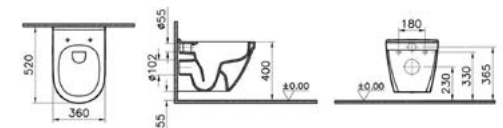

чертеж Унитаз подвесной Vitra S50 (52 см.) микролифт

Код x9999027412

Vitra S50 Унитаз подвесной 5318B003-6039 (52 см.) микролифт

Код x9999027413

Vitra S50 Чаша подвесного унитаза 5320B003-0075 (48 см.)

Код x9999027416

Vitra S50 Унитаз-компакт 9736B003-1162

Код x9999027417

Vitra S50 Унитаз-компакт 9736B003-1163 микролифт

Код x9999009742

Vitra S50 Унитаз-компакт 9798B003-1165 (60 см.) микролифт