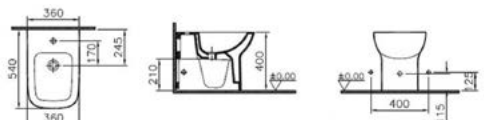

Код x9999027408

Vitra S20 Биде напольное 36x54 см, с одним отверстием под смеситель, цвет белый

чертеж Vitra S20 биде напольное 36x54

Код x9999068078

Vitra S20 Сиденье для унитаза (с микролифтом) 84-003-019

Код x9999027405

Vitra S20 Сиденье с крышкой с плавным опусканием, легкосъемное, шарниры металлические, цвет белый