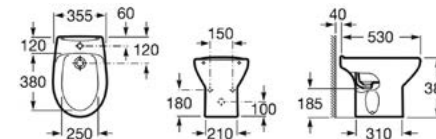

чертеж Биде подвесное Roca Victoria Laura (54,5 см.)

чертеж Биде напольное Roca Victoria (53 см.)

Victoria

Код x9999008025

Roca Victoria Раковина 52x41 см, с переливом, с одним отверстием под смеситель, с установочным комплектом, цвет белый